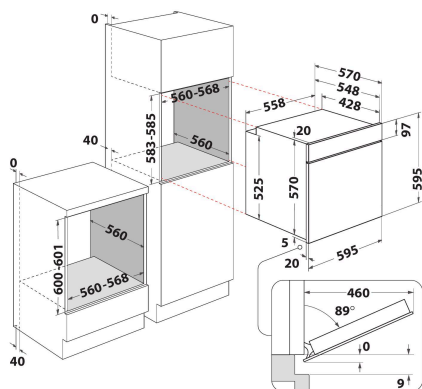

## ZÁKLADNÁ CHARAKTERISTIKA

Skupina výrobkov	Rúra
Obchodný kód	OMK58HU1X
Hlavná farba výrobku	Nerez
Typ konštrukcie	Vstavaná
Typ ovládania	Elektronický
Typ nastavenia ovládania	-
Sú niektoré ovládacie prvky varných dosiek integrované?	Nie
Ktoré druhy varných plôch možno ovládať?	-
Automatické programy	Áno
Prúd (A)	13
Napätie (V)	220-240
Frekvencia (Hz)	50/60
Dĺžka elektrického prívodného kábla (cm)	100
Typ zástrčky	Nie
Hĺbka pri otvorených dverách 90 stupňov (mm)	-
Výška výrobku	595
Šírka výrobku	595
Hĺbka zabaleného výrobku	551
Minimálna výška výklenku	0
Minimálna šírka výklenku	0
Hĺbka výklenku	0
Čistá hmotnosť (kg)	27.55
Využitelný objem (dutiny)	71
Integrovaný čistiaci systém	Hydrolytické
Mriežky dutiny	1
Zásobníky	2

## TECHNICKÉ VLASTNOSTI

Časovač	Áno
Časové ovládanie	Elektronický
Možnosti nastavenia času	Stop
Bezpečnostné zariadenie	-
Vnútorné osvetlenie	Áno
Počet vnútorných svetiel dutiny	1
Poloha vnútorných svetiel dutiny	Predná ľavá strana
Vedenie rúry v dutine	Teleskopická
Sonda dutiny	Nie