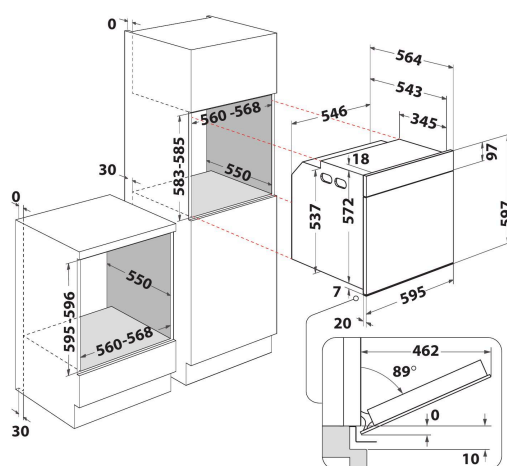

WOI118FPT2SSMA

12NC: 859991682450

EAN-code: 8003437836596

Whirlpool

SENSING THE DIFFERENCE

- 6TH SENSE
- 6thSense Live
- Energieklasse A+
- Inhoud ovenruimte 73 liter
- Cook4
- Optie „Niet voorverwarmen“ (Ready2Cook)
- Koude luchtcirculatie (ontdooien)
- Hete Lucht
- Grill
- Eenvoudig te reinigen emailen binnenkant
- Turbo Grill
- Maxi Cooking functie voor het bereiden van grote stukken vlees
- Gebak-functie
- Warmhouden
- Extra Bruining
- Zachte sluiting +