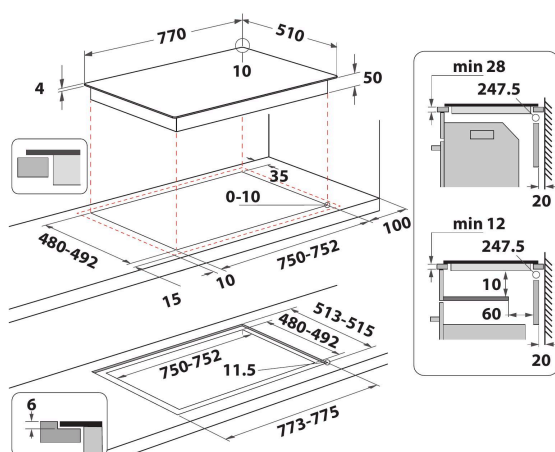

WF S0377 NE/IXL

12NC: 859991580390

EAN-code: 8003437601293

Whirlpool

SENSING THE DIFFERENCE

- iXelium Technologie
- 6th Sense technologie
- 4 inductie-bereidingszones
- Makkelijke installatie
- FlexiSide
- Pandetectie
- Restwarmte-indicatoren
- Kinderslot
- Warmhoudfunctie
- Aan-uitschakelaar
- Sudderfunctie
- Smeltfunctie
- 77 cm kookplaat
- Programmeerbare timer
- Zwart Glazen kookplaat
- 4 Boosters
- 4 Plaat op indicator

Whirlpool inductiekookplaat - WF S0377 NE/IXL

4 inductiezones. flexiCook technologie laat u meerdere pitten tot één zone samenvoegen, ideaal voor grotere potten en pannen. Intuïtieve schuifregelaar, voor moeiteloze bediening van de apparaatinstellingen. Kenmerken van deze Whirlpool keramische inductiekookplaat: Een elegante technologie die de pan en niet de kookplaat verwarmt, energieverbreiding beperkt en perfecte kookresultaten biedt. Elektrische voeding.

Direct acces met sliders

Een nieuwe gebruikersinterface met individuele sliders per kookzone. Elke slider is toegewezen aan de overeenkomstige positie op het kookplaatoppervlak, om het gebruik zo eenvoudig mogelijk te maken.

InductieTechnologie

Sneller en energie-efficiënter koken. Inductie verwarmt de pan, niet de kookplaat waardoor minder dan 10% van de energie verloren gaat aan de omgeving.

FlexiSide

Combineer twee kookzones om grote pannen gelijkmatig te verwarmen.

Chef Control

Chef Control is een innovatieve keukenhulp waarmee u kunt koken zonder dat u de temperatuur van de kookplaat hoeft aan te passen. Verplaats simpelweg de pan op de kookplaat en geniet van heerlijke maaltijden!

Flexibel Koken

Automatische instellingen. Selecteer de kookfunctie op het touch display en de kookplaat zal automatisch het vermogen aanpassen.

Smelten

Perfect koken op lage temperatuur. Met de smeltfunctie kunt u koken op een zeer lage temperatuur, ideaal voor het smelten van chocolade, boter of bij het bereiden van lichte, delicate sauzen.

Eigentijds design

Onze kookplaten zijn ontworpen voor de beste kookresultaten met een elegant design. Het stijlvolle Filo Design van de inbouw kookplaten maakt reinigen nu nog eenvoudiger.

iXelium

Langdurige glans. De revolutionaire iXelium nanotechnologie behandeling beschermt uw kookplaat tegen krassen en verzekert een perfecte glans. Het is makkelijk schoon te maken: alles wat u nodig heeft is water en een zachte doek.