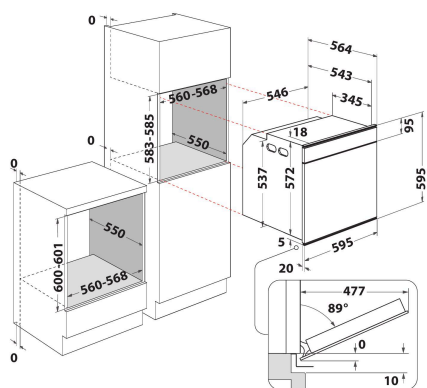

AKZM 8480 NB

12NC: 852584801120

GTIN (EAN) code: 8003437832987

Whirlpool

SENSING THE DIFFERENCE

ALAPTULAJDONSÁGOK

Termékcsoport	Sütő
Kereskedelmi elnevezés	AKZM 8480 NB
Termék színe	Fekete
Konstruktív kivitel	Beépíthető
Vezérlés módja	Mechanikus és elektronikus
Type of control settings	-
Minden főzőlap-kapcsoló be van építve?	Nem
Milyen főzőlapot tud vezérelni?	-
Automatikus programok	Igen
Áramfelvétel (A)	16
Feszültség (V)	220-240
Frekvencia (Hz)	50/60
Elektromos csatlakozókábel hossza (cm)	90
Csatlakozódugó típusa	Nem
Termékmélység 90°-ban nyitott ajtónál (mm)	-
Termékmagasság	595
Termék szélessége	595
Termékmélység	564
Minimális beépítési magasság	0
Minimális beépítési szélesség	0
Beépítési mélység	0
Nettó tömeg (kg)	39.5
Usable volume (of cavity)	73
Beépített tisztítórendszer	Pirolitikus
Grids of the cavity	1
Tartók/tálcák	2

MŰSZAKI ADATOK

Időzítő	-
Idővezérlés	Elektronikus
Időbeállítási opciók	Indítás és leállítás
Biztonsági eszköz	-
Belső világítás	Igen
Number of interior lights of the cavity	1
Position of interior lights of the cavity	Elöl
Oven guides of the cavity	Teleszkópos
Probe of the cavity	Nem