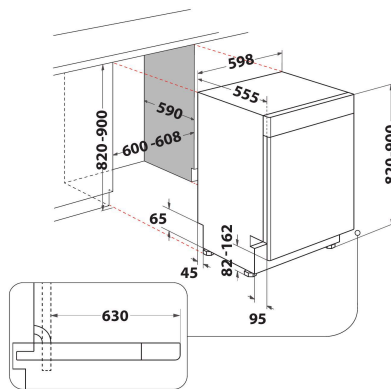

W7U HP33

12NC: 859991658730

EAN-koodi: 8003437640469

Whirlpool

SENSING THE DIFFERENCE

TUOTTEEN AVAINTIEDOT

Rakenteen tyyppi	Kalusteisiin sijoitettava
Asennuksen tyyppi	Työtason alle sijoitettava
Ohjauksen tyyppi	Elektroninen
Ohjaus- ja signaalilaitteiden tyyppi	-
Irrotettava työtaso	On
Tuotteen pääväri	Valkoinen
Liitännän arvo	1900
Virta	10
Jännite	220-240
Taajuus	50
Virtajohdon pituus	130
Pistokkeen tyyppi	Schuko
Syöttöletkun pituus	155
Poistoletkun pituus	150
Säädettävät jalat	Kyllä - vain edessä
Tuotteen korkeus	820
Tuotteen leveys	598
Tuotteen syvyys	590
Asennustilan minimikorkeus	820
Asennustilan maksimikorkeus	900
Asennustilan minimileveys	600
Asennustilan maksimileveys	600
Asennustilan syvyys	590
Nettopaino	50
Bruttopaino	52.5

TEKNISET TIEDOT

Automaattiset ohjelmat	On
Vedensyötön maksimilämpötila	60
Käynnistysviiveen vaihtoehdot	Jatkuva
Käynnistyksen maksimijastus	24
Edistymisen merkkivalo	-
Digitaalinen lähtölaskennan osoitin	On
Vedenpehmennysuolan merkkivalo	On
Huuhtelukirkasteen merkkivalo	On
Suojalaite	Kyllä
Säädettävä yläkori	Kyllä
Suurin mahdollinen yläkori	0
Suurin mahdollinen alakori	0
Asetusasetusten enimmäismäärä (EU 2017/1369)	15
Pylväsasennus	Ei