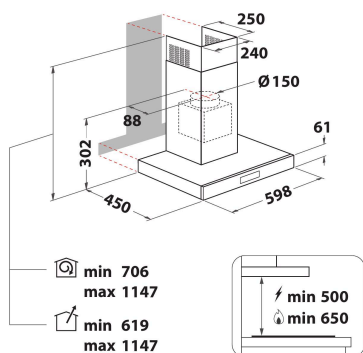

## ZÁKLADNÉ INFORMÁCIE

Skupina izdelkov	Napa
Barva ohišja	Črna
Material ohišja	Stainless steel / glass
Barva dekorativnega dimnika	Črna
Material dekorativnega dimnika	Nerjavno jeklo
Tipologija	Stenska
Tip namestitve	Montaža na steno
Način upravljanja	Elektronsko
Vrsta naprav za upravljanje in vrsta signalnih naprav	-
Opcije dekorativne plošče	Ni na voljo
Položaj motorja	Motor v ohišju nape
Način delovanja	Spremenljivo
Priključna moč	180
Tok	0,78
Napetost	220-240
Frekvenca	50/60
Dolžina priključnega kabla	150
Tip vtiča	Schuko
Chimney height (mm)	-
Višina izdelka, brez dekorativnega dimnika	310
Višina izdelka	1147
Širina izdelka	598
Globina izdelka	450
Minimalna višina vgradne niše	0
Minimalna širina vgradne niše	0
Globina vgradne niše	0
Neto masa	11.1

## TEHNIČKE INFORMÁCIE

Tip naprav za ročno upravljanje	Touch control
Tip naprav za avtomatsko upravljanje	-
Število motorjev	1
Skupna moč motorjev	175
Število nastavitvev hitrosti	4
Boost presence	Da
Maksimalna zmogljivost odsesavanja zraka	581
Položaj za povečanje moči odsesavanja zraka	0
Maksimalna zmogljivost kroženja zraka	320
Položaj za povečanje moči izhodnega kroženja	0
Način upravljanja luči	Vklop/izklop
Število luči	2
Vrsta uporabljenih žarnic	LED
Skupna moč žarnic	5
Premer odzračevalnega priključka	150
Loputa za nepovratni pretok zraka	Da
Material maščobnega filtra	Pralni aluminijasti
Filter proti neprijetnim vonjavam	Da