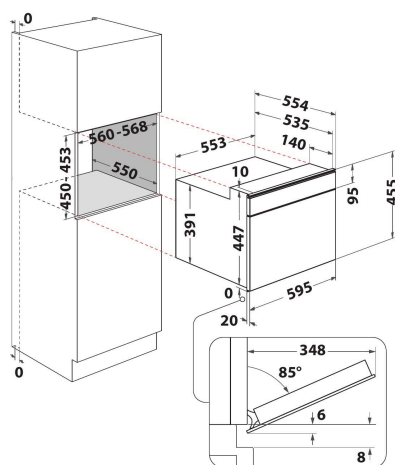

# W6 MW461

12NC: 859991539160

EAN-kode: 8003437395833

Whirlpool

SENSING THE DIFFERENCE

- 6th Sense-sensorteknologi
- 6TH Sense CRISP-funksjon med CRISP-plate
- 6th sense Avisning
- Crisp-funksjon, lag mat og bak på rekordtid
- Ovnsvolum: 40 liter
- Jet Start: hurtigstart på full effekt (30 sek/trykk)
- Jet Defrost-funksjon, rask og jevn tining
- Varmluft (50-250°C)
- holde varm-funksjon
- Dampkokefunksjon
- Turbo Grill
- Hevefunksjon
- Steam&Boil (innebygd)
- CrispFry, gyllenbrune retter med sprø overflate uten ekstra olje
- Bread Defrost, funksjon for tining av fryst brød
- Maks. mikrobølgeeffekt: 900 W