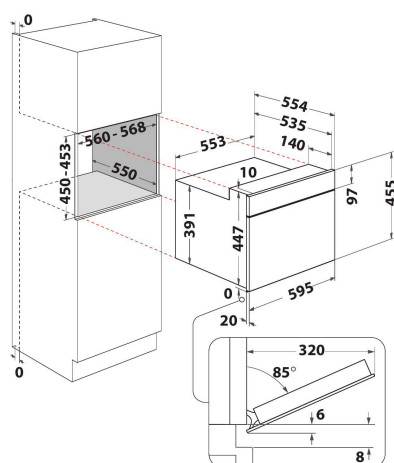

AMW 805/IX

12NC: 859991542250

EAN-code: 8003437396076

Whirlpool

SENSING THE DIFFERENCE

- 6TH Sense-technologie
- 6TH SENSE CRISP functie met Crisp plaat
- Crisp
- Inhoud ovenruimte 40 liter
- Jet Start: razendsnel verwarmen
- Jet Defrost: extra snel ontdooien
- Stoomfunctie met stoomschaal
- Turbo grill gecombineerd (grill + ventilator + magnetron)
- Brood ontdooien
- Magnetron 900 Watt
- Uitstekende handgreep
- Geschikt voor grote borden en schotels (draaiplateau Ø 36 cm)
- Maximale diameter bord: 410 mm
- Ventilatie aan de voorkant
- Drop down opening
- Grillrooster