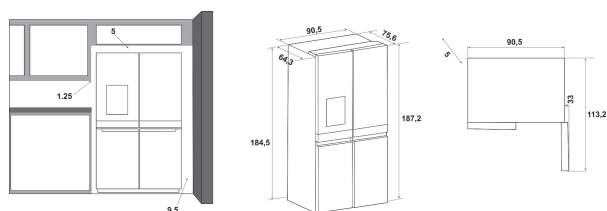

WQ9I M01L

12NC: 859991572230

Código EAN: 8003437238277

Whirlpool

SENSING THE DIFFERENCE

DANE OGÓLNE

Grupo de produto	Side-by-Side
Tipo de construção	Livre instalação
Tipo de instalação	Livre instalação
Tipo de controlo	Electrónicos
Cor principal do produto	Look Inox
Classificação da ligação	0
Corrente	1,21
Voltagem	220-240
Frequência	50/60
Número de compressores	1
Comprimento do cabo de alimentação eléctrica	180
Tipo de ficha	Schuko
Número de compartimentos	3
Volume total do produto (UE 2017/1369)	592
Número de estrelas ou compartimento congelador	4
Número de sistemas de refrigeração independentes	3
Profundidade com porta aberta a 90 graus	-
Altura do produto	1876
Largura do produto	908
Profundidade	716
Peso líquido	159