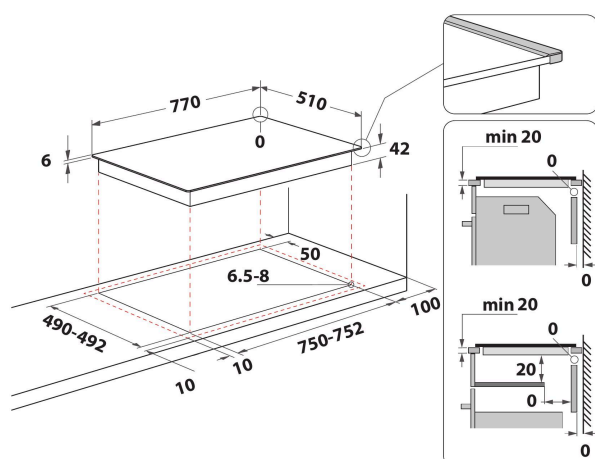

- Restwarmte-indicatoren
- Kinderslot
- Aan-uitschakelaar
- 77 cm kookplaat
- Programmeerbare timer
- Zwart Glazen kookplaat
- 4 Bereidingszones met stralingswarmte
- 4 Bereidingszones: 1 Radiant 1200 W, 1 Radiant 700/2100 W, 1 Radiant 1000/1800 W, en 1 Radiant 1700 W
- RVS kader
- Afmetingen HxBxD: 46x770x510 mm
- Nismaat hxbxd: 42x750x490 mm
- Beoordeling elektrische aansluiting: 5500 W
- Spanning: 220-240/380-415 V
- Voorste zone links: 145 mm \varnothing , 1200 W
- Rear left zone: 120/210 mm \varnothing , 700/2100 W
- Rechterachterste zone: 145/250 mm \varnothing , 1000/1800 W