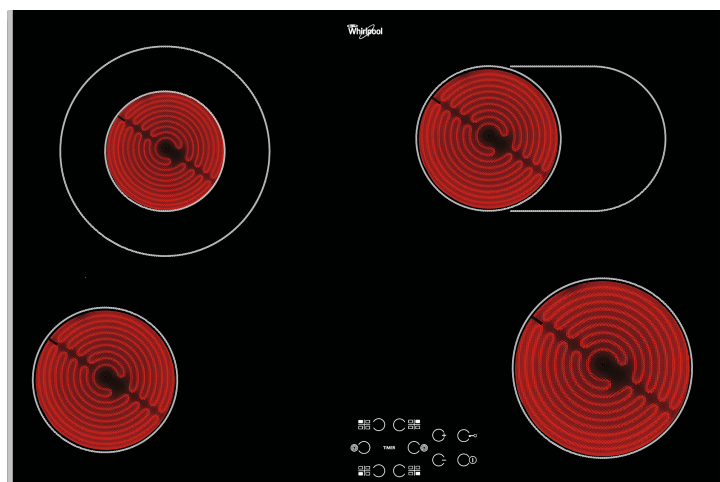

AKT 8360 LX

12NC: 859990964300

EAN-code: 8003437829000

Whirlpool

SENSING THE DIFFERENCE

Whirlpool kookplaat - AKT 8360 LX

Kenmerken van deze Whirlpool kookplaat: elektrische voeding.

Touch Control

Koken met één druk op de knop. Dankzij Touch Control heb je de precieze bediening van jouw kookplaten binnen handbereik. De sensorvermogensregeling doet het zonder de 10 fasen op de meeste wijzerplaten. Dat maakt een eenvoudigere reiniging en verzorging van jouw kookplaat mogelijk.

- Restwarmte-indicatoren
- Kinderslot
- Aan-uitschakelaar
- 77 cm kookplaat
- Programmeerbare timer
- Zwart Glazen kookplaat
- 4 Bereidingszones met stralingswarmte
- 4 Bereidingszones: 1 Radiant 1200 W, 1 Radiant 700/2100 W, 1 Radiant 1000/1800 W, en 1 Radiant 1700 W
- RVS kader
- Afmetingen HxBxD: 46x770x510 mm
- Nismaat hxbxd: 42x750x490 mm
- Beoordeling elektrische aansluiting: 5500 W
- Spanning: 220-240/380-415 V
- Voorste zone links: 145 mm \varnothing , 1200 W
- Rear left zone: 120/210 mm \varnothing , 700/2100 W
- Rechterachterste zone: 145/250 mm \varnothing , 1000/1800 W

AKT 8360 LX

12NC: 859990964300

EAN-code: 8003437829000

Whirlpool

SENSING THE DIFFERENCE

BELANGRIJKSTE KENMERKEN

Productgroep	Kookplaat
Uitvoering	Inbouw
Type besturing	Elektronisch
Type bedienings- en signaleringselementen	-
Aantal gasbranders	0
Aantal elektrische kookzones	4
Aantal elektrische platen	0
Aantal stralingszones	4
Aantal halogeenzones	0
Aantal inductiezones	0
Aantal elektrische warmhoudzones	0
Positie bedieningspaneel	Aan voorzijde
Materiaal basisoppervlak	Glas
Belangrijkste kleur van het product	Zwart
Aansluitwaarde (W)	5500
Waarde gasaansluiting	0
Gastype	n.v.t
Stroom	24
Spanning	220-240/380-415
Frequentie	50/60
Lengte elektriciteits snoer	0
Type stekker	Nee
Gasaansluiting	n.v.t
Breedte van het product	770
Hoogte van het product	46
Diepte van het product	510
Minimale nishoogte	42
Minimale nisbreedte	750
Nisdiepte	490
Nettogewicht	12
Automatische programma's	Nee