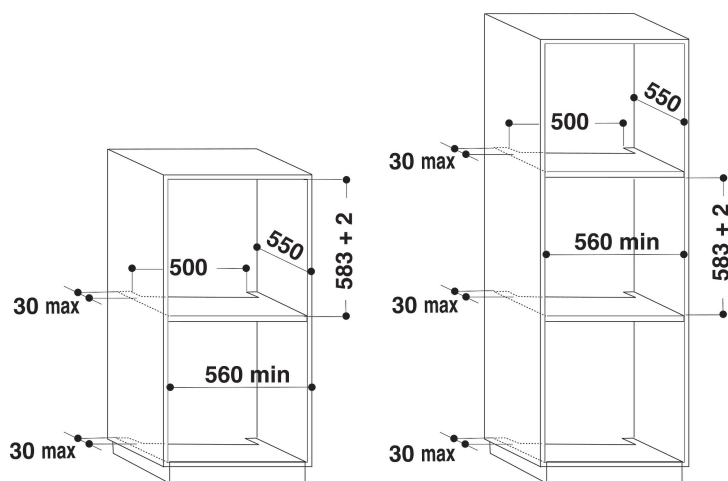

AKZM 6540/IXL

12NC: 852565438110

Штрих-код (EAN) код: 8003437827556

Whirlpool

SENSING THE DIFFERENCE

- Клас енергоефективності A+
- Об'єм камери 73 л
- Cook3
- Ready2Cook
- Функція Розморозка
- Програма приготування: Примусова вентиляція+вентилятор
- Гриль
- Емаль простого очищення
- Функція Турбо-гриль
- Великі порції
- Функція Вечірка
- Дотягувач Soft Closing
- Спеціальні функції
- Функція Попердній розігрів
- Відкидний гриль для простоти очищення
- Програма приготування: Конвекція

Вбудована електрична духовая шафа Whirlpool: колір нержавіючої сталі - AKZM 6540/IXL

Характеристики вбудованої духої шафи Whirlpool: технології, які дозволяють заощаджувати електроенергію. Галогенові лампи для ще більшої енергоефективності. Інноваційна функція Cook3 дозволить Вам одночасно готувати до трьох різних страв. Ви можете бути певними, що запахи не змішаються. Дизайн дверцят з дотягувачем Soft-Close зробить використання ще приємнішим. Функція Ready2Cook за рахунок використання потужної системи конвекції швидко досягає встановленої температури, позбавляючи Вас необхідності попередньо розігрівати прилад.

Ready2cook

Забудьте про попередній нагрів. Функція Ready2Cook використовує потужну систему конвекції, щоб швидко досягти необхідної температури і повністю позбавити Вас від попереднього розігріву.

Cook3

Без змішування запахів. З інноваційною функцією Cook3 можна приготувати до трьох страв одночасно без змішування ароматів.

Графічний LCD дисплей

Інтуїтивно зрозумілий графічний LCD дисплей допоможе Вам під час приготування їжі. Він включає в себе 9 спеціальних функцій, які допоможуть Вам у приготуванні.

iXelium

Довготривала краса. Революційне покриття iXelium захищає Вашу духову шафу від подряпин і корозії, завжди забезпечуючи ідеальний блиск та простоту очищення.

Дотягувач SoftClosing

Плавне закриття. Ваша духовая шафа закриватиметься легко та тихо завдяки новому дотягувачу SoftClosing.

Простота очищення

Для очищення Вашої духової шафи просто використовуйте теплу воду і м'яку тканину. Забудьте про використання агресивних хімікатів або абразивних чистячих засобів.

XXL об'єм

Вам не бракуватиме простору. XXL об'єм духової шафи має 75 літрів та можливість вибору з-поміж 5 різних позицій полиць.

Клас енергоефективності

Надзвичайна економія ресурсів. Духові шафи з класом енергоефективності A/A+ пропонують високий рівень заощадження, гарантуючи низьке електроспоживання та економію Ваших коштів.