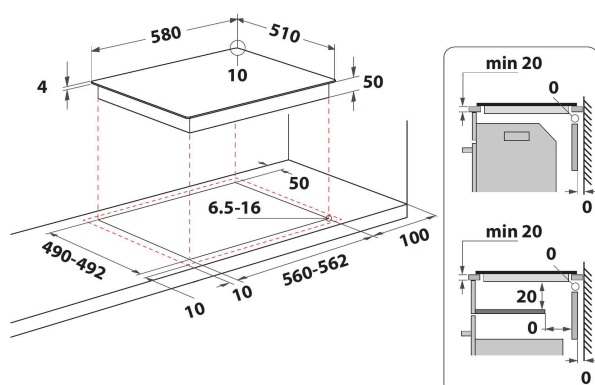

### Geïntegreerde vonkontsteking

Deze Whirlpool kookplaat beschikt over een bedieningsknop met geïntegreerde vonkontsteking voor zowel gebruiksgemak als een stralend design.

- Restwarmte-indicatoren
- Aan-uitschakelaar
- Draaieurbedieningselementen
- 60 cm kookplaat
- Mechanische bediening
- Zwart Glazen kookplaat
- 4 Bereidingszones met stralingswarmte
- 4 Plaat op indicator
- 4 Bereidingszones: 1 Radiant 1200 W, 1 Radiant 2100 W, 1 Radiant 1200 W, en 1 Radiant 1700 W
- Zonder kader
- Afmetingen HxBxD: 50x580x510 mm
- Nismaat hxbxd: 50x560x490 mm
- Beoordeling elektrische aansluiting: 5700 W
- Spanning: 220-240/380-415 V
- Voorste zone links: 145 mm  $\varnothing$ , 1200 W
- Rear left zone: 210 mm  $\varnothing$ , 2100 W