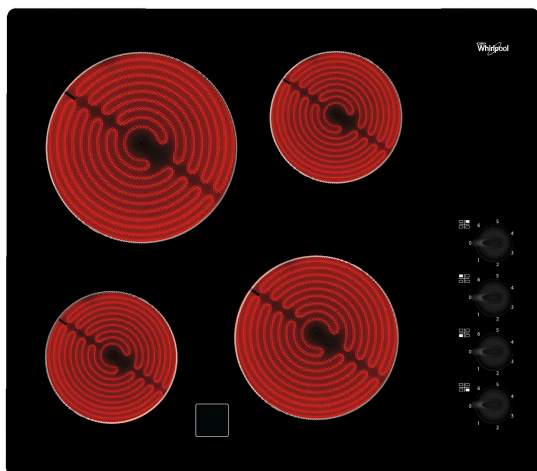

## Whirlpool kookplaat - AKM 9010/NE

Kenmerken van deze Whirlpool kookplaat: elektrische voeding.

### Bedieningsknoppen

Praktisch design. Modern, mooi en praktisch: de bedieningsknoppen van deze Whirlpool kookplaat zijn ontworpen om een extra vleugje stijl toe te voegen aan uw keuken.

### Geïntegreerde vonkontsteking

Deze Whirlpool kookplaat beschikt over een bedieningsknop met geïntegreerde vonkontsteking voor zowel gebruiksgemak als een stralend design.

- Restwarmte-indicatoren
- Aan-uitschakelaar
- Draaieurbedieningselementen
- 60 cm kookplaat
- Mechanische bediening
- Zwart Glazen kookplaat
- 4 Bereidingszones met stralingswarmte
- 4 Plaat op indicator
- 4 Bereidingszones: 1 Radiant 1200 W, 1 Radiant 2100 W, 1 Radiant 1200 W, en 1 Radiant 1700 W
- Zonder kader
- Afmetingen HxBxD: 50x580x510 mm
- Nismaat hxbxd: 50x560x490 mm
- Beoordeling elektrische aansluiting: 5700 W
- Spanning: 220-240/380-415 V
- Voorste zone links: 145 mm  $\varnothing$ , 1200 W
- Rear left zone: 210 mm  $\varnothing$ , 2100 W