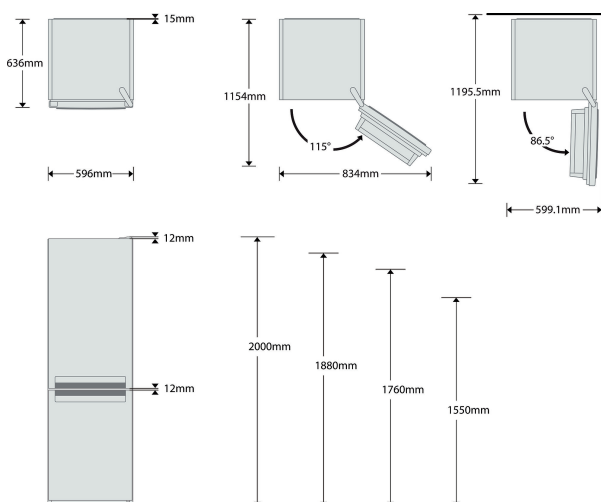

BSNF 8451 0X AQUA

12NC: 850526911820

GTIN (EAN) code: 8003437900570

Whirlpool

SENSING THE DIFFERENCE

ALAPTULAJDONSÁGOK

Termékcsoport	Hűtő/fagyasztó kombináció
Beszereési mód	Nincs adat
Vezérlés módja	Elektronikus
Konstruációs kivitel	Szabadonálló
Termék színe	Optic Inox
Elektromos csatlakozási érték (W)	150
Áramfelvétel (A)	1,2
Feszültség (V)	220-240
Frekvencia (Hz)	50
Kompresszorok száma	1
Length of Electrical Supply Cord (cm)	200
Csatlakozódugó típusa	Schuko
Teljes hasznos térfogat (l)	317
Csillagok száma	4
Termékmagasság	1888
Termék szélessége	595
Termékmélység	663
Állítható magasságú láb	0
Nettó tömeg (kg)	67

MŰSZAKI ADATOK

Leolvasztó eljárás a hűtőben	Jégmentes
Leolvasztó eljárás a fagyasztóban	Jégmentes
Fast cooling possibility	Igen
Gyorsfagyasztás funkció	Igen
Nyitott ajtó jelzés a fagyasztóban	Igen
Állítható hőmérséklet	Igen
Állítható hőmérséklet a fagyasztóban	Nem
Belső ventilátor a hűtőtérben	Igen
Fagyasztófiókok száma	3
Automatikus motorhajtású jégkészítő egység	Nincs adat
Polcok száma a hűtőtérben	4
Polcok anyaga	Üveg
Hőmérő a hűtőtérben	Nincs
Hőmérő a fagyasztótérben	Nincs
Hőmérsékleti zónák száma	2