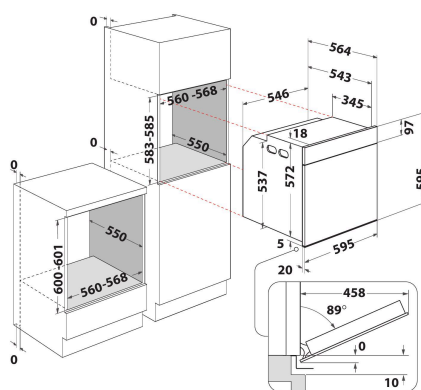

## ZÁKLADNÁ CHARAKTERISTIKA

Skupina výrobkov	Rúra
Obchodný kód	AKZ9 6290 NB
Hlavná farba výrobku	Čierna
Typ konštrukcie	Vstavaná
Typ ovládania	Mechanické a elektronické
Typ nastavenia ovládania	-
Sú niektoré ovládacie prvky varných dosiek integrované?	Nie
Ktoré druhy varných plôch možno ovládať?	-
Automatické programy	Áno
Prúd (A)	16
Napätie (V)	220-240
Frekvencia (Hz)	50/60
Dĺžka elektrického prírodného kábla (cm)	90
Typ zástrčky	Nie
Hĺbka pri otvorených dverách 90 stupňov (mm)	-
Výška výrobku	595
Šírka výrobku	595
Hĺbka zabaleného výrobku	564
Minimálna výška výklenku	0
Minimálna šírka výklenku	0
Hĺbka výklenku	0
Čistá hmotnosť (kg)	35
Využitelný objem (dutiny)	73
Integrovaný čistiaci systém	Pyrolytické
Mriežky dutiny	1
Zásobníky	2