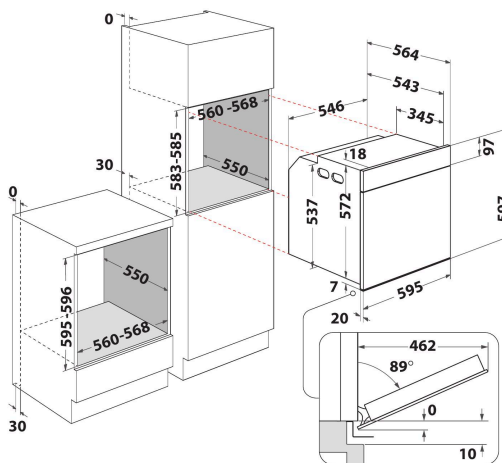

WOI68PT1SBA

12NC: 859991691010

EAN-code: 8003437837326

Whirlpool

SENSING THE DIFFERENCE

- 6TH SENSE
- Energieklasse A+
- Inhoud ovenruimte 73 liter
- Cook4
- Optie „Niet voorverwarmen“ (Ready2Cook)
- Koude luchtcirculatie (ontdooien)
- Hete Lucht
- Grill
- Eenvoudig te reinigen emailen binnenkant
- Turbo Grill
- Maxi Cooking functie voor het bereiden van grote stukken vlees
- Gebak-functie
- Warmhouden
- SoftClose ovendeur
- Rijzen
- Bevroren etenswaren