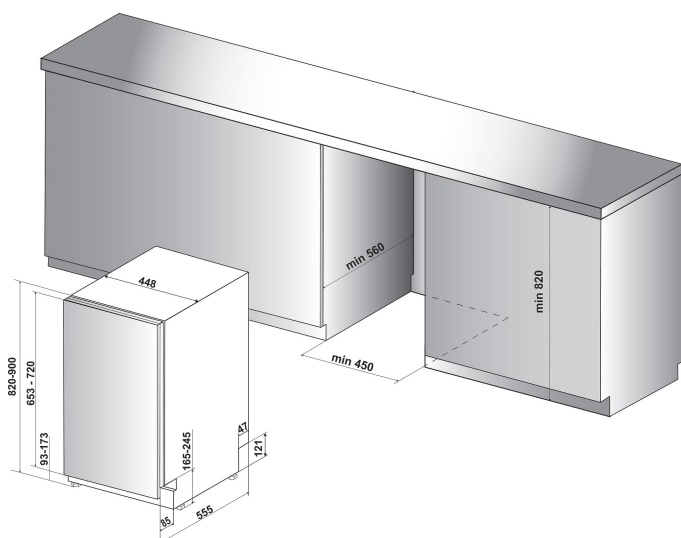

WSIC 3M17

12NC: 859991552570

Codul GTIN (EAN): 8003437233012

Whirlpool

SENSING THE DIFFERENCE

- Tip de instalare: integrat
- Clasă energetică A+
- Setări loc 10
- Numai la modelul cu lățime de 45 cm
- Tehnologia 6TH Sense
- Nivel de zgomot: 47 dB (A)
- 9 litri pe ciclu (2520 litri pe an)
- Filtru autocurățare
- Pornire cu întârziere 1-12h
- Raftul superior reglabil
- Multizone
- Coșul pentru tacâmuri
- Tabletă
- Intensiv 65°C
- Prespălare
- Expres
- Racordare la rețeaua de alimentare cu apă fierbinte

Masini de spalat vase incorporabile Whirlpool: culoare silver, Linie slim - WSIC 3M17

Caracteristici masina de spalat vase incorporabila Whirlpool: culoare silver. Clasa de eficienta A+. Picioare ajustabile pentru o stabilitate perfecta pe orice suprafata. Performanta de spalare a vaselor pentru rezultate ideale. Performanta de top, rezultate remarcabile.

Opțiune de incarcare un singur cos

Eficienta remarcabila chiar si pentru un singur cos de spalare. Bucura-te de rezultate remarcabile si consum scazut de apa.

Opțiune de spalare flexibila

Gestionare ideala a spatiului. Datorita rafturilor modulare poti reorganiza spatiul din interiorul masinii de spalat vase.