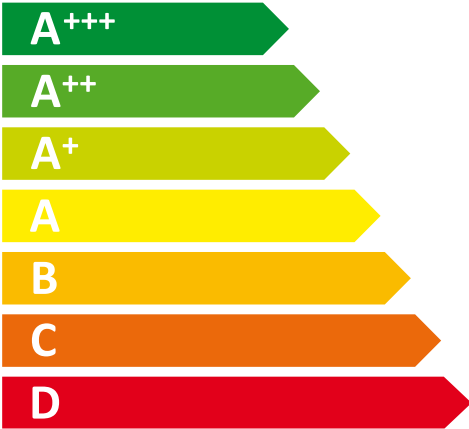

ENERG
енергия · ενεργεια

WHIRLPOOL

WH SP70 ZA T121

ENERGIA · ЕНЕРГИЯ
ΕΝΕΡΓΕΙΑ · ENERGIJA
ENERGY · ENERGIE · ENERGI

269
kWh/annum

295 L

99 L

32 dB