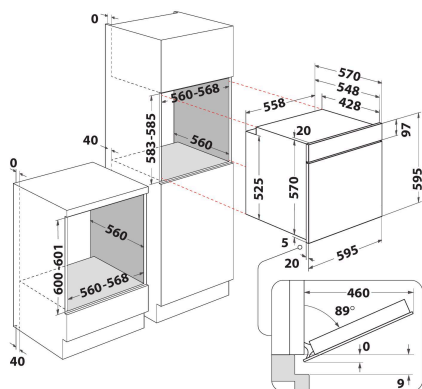

OMSK58HU1SX

12NC: 859991660240

GTIN (EAN) code: 8003437939532

Whirlpool

SENSING THE DIFFERENCE

ALAPTULAJDONSÁGOK

Termékcsoport	Sütő
Kereskedelmi elnevezés	OMSK58HU1SX
Termék színe	Nemesacél
Konstruktív kivitel	Beépíthető
Vezérlés módja	Elektronikus
Type of control settings	-
Minden főzőlap-kapcsoló be van építve?	Nem
Milyen főzőlapot tud vezérelni?	-
Automatikus programok	Igen
Áramfelvétel (A)	13
Feszültség (V)	220-240
Frekvencia (Hz)	50/60
Elektromos csatlakozókábel hossza (cm)	100
Csatlakozódugó típusa	Nem
Termékmélység 90°-ban nyitott ajtónál (mm)	-
Termékmagasság	595
Termék szélessége	595
Termékmélység	551
Minimális beépítési magasság	0
Minimális beépítési szélesség	0
Beépítési mélység	0
Nettó tömeg (kg)	26.9
Usable volume (of cavity)	71
Beépített tisztítórendszer	Hidrolitikus
Grids of the cavity	1
Tartók/tálcák	2

MŰSZAKI ADATOK

Időzítő	Igen
Idővezérlés	Elektronikus
Időbeállítási opciók	Leállítás
Biztonsági eszköz	-
Belső világítás	Igen
Number of interior lights of the cavity	1
Position of interior lights of the cavity	Front left
Oven guides of the cavity	Teleszkópos
Probe of the cavity	Nem