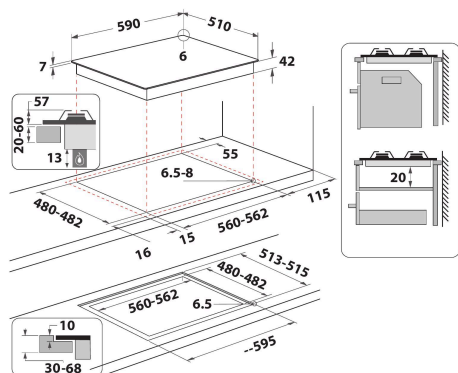

AKTL 629/S

12NC: 859991590770

GTIN (EAN) kood: 8003437605321

Whirlpool

SENSING THE DIFFERENCE

PÕHIOMADUSED

| | |
|------------------------------------|-------------------|
| Tootegrupp | Pliidiplaat |
| Konstruktiooni tüüp | Integreeritav |
| Juhtimistüüp | Mehaaniline |
| Juhtsätete tüüp | Keeratav nupp |
| Gaaspõletite arv | 4 |
| Elektriliste keedualade arv | 0 |
| Kuumutusplaatide arv | 0 |
| Kiirgusplaatide arv | 0 |
| Halogeenplaatide arv | 0 |
| Induktsioonplaatide arv | 0 |
| Elektriliste soojendustsoomide arv | 0 |
| Juhtpaneeli asukoht | Ees |
| Peamine pinnamaterjal | Klaas |
| Toote põhivärv | Koidikuhõbedane |
| Elektriühenduse võimsus (W) | 0 |
| Gaasiühenduse võimsus (W) | 7800 |
| Gaasi tüüp | G20 |
| Voolutugevus (A) | 0,6 |
| Pinge (V) | 220-240 |
| Sagedus (Hz) | 50/60 |
| Toitejuhtme pikkus (cm) | 85 |
| Pistiku tüüp | Ei |
| Gaasiühendus | Ei ole kohaldatav |
| Toote laius | 590 |
| Toote kõrgus | 49 |
| Toote sügavus | 510 |
| Orva min. kõrgus | 41 |
| Orva min. laius | 560 |
| Orva sügavus | 490 |
| Netokaal (kg) | 12,3 |
| Automaatprogrammid | Ei |