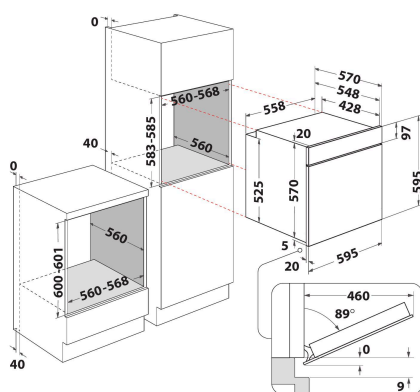

OMSK58RU1SB

12NC: 859991660210

GTIN (EAN) kód: 8003437939501

Whirlpool

SENSING THE DIFFERENCE

ZÁKLADNÁ CHARAKTERISTIKA

Skupina výrobkov	Rúra
Obchodný kód	OMSK58RU1SB
Hlavná farba výrobku	Čierna
Typ konštrukcie	Vstavaná
Typ ovládania	Elektronický
Typ nastavenia ovládania	-
Sú niektoré ovládacie prvky varných dosiek integrované?	Nie
Ktoré druhy varných plôch možno ovládať?	-
Automatické programy	Áno
Prúd (A)	16
Napätie (V)	220-240
Frekvencia (Hz)	50/60
Dĺžka elektrického prívodného kábla (cm)	100
Typ zástrčky	Schuko
Hĺbka pri otvorených dverách 90 stupňov (mm)	-
Výška výrobku	595
Šírka výrobku	595
Hĺbka zabaleného výrobku	551
Minimálna výška výklenku	0
Minimálna šírka výklenku	0
Hĺbka výklenku	0
Čistá hmotnosť (kg)	26.9
Využitelný objem (dutiny)	71
Integrovaný čistiaci systém	Pyrolytický + hydrolytický
Mriežky dutiny	1
Zásobníky	2

TECHNICKÉ VLASTNOSTI

Časovač	Áno
Časové ovládanie	Elektronický
Možnosti nastavenia času	Stop
Bezpečnostné zariadenie	-
Vnútorné osvetlenie	Áno
Počet vnútorných svetiel dutiny	1
Poloha vnútorných svetiel dutiny	Predná ľavá strana
Vedenie rúry v dutine	Teleskopická
Sonda dutiny	Nie