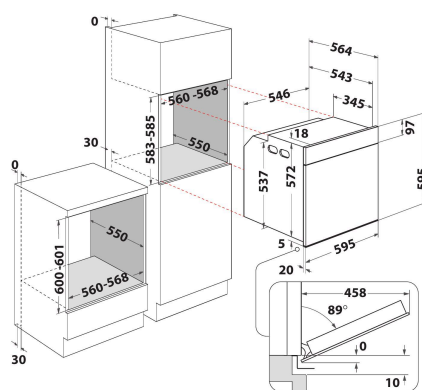

AKZ9S 8260 FB

12NC: 859991670560

GTIN (EAN) kód: 8003437836206

Whirlpool

SENSING THE DIFFERENCE

ZÁKLADNÁ CHARAKTERISTIKA

Skupina výrobkov	Rúra
Obchodný kód	AKZ9S 8260 FB
Hlavná farba výrobku	Čierna
Typ konštrukcie	Vstavaná
Typ ovládania	Elektronický
Typ nastavenia ovládania	-
Sú niektoré ovládacie prvky varných dosiek integrované?	Nie
Ktoré druhy varných plôch možno ovládať?	-
Automatické programy	Áno
Prúd (A)	16
Napätie (V)	220-240
Frekvencia (Hz)	50/60
Dĺžka elektrického prívodného kábla (cm)	90
Typ zástrčky	Nie
Hĺbka pri otvorených dverách 90 stupňov (mm)	-
Výška výrobku	595
Šírka výrobku	595
Hĺbka zabaleného výrobku	564
Minimálna výška výklenku	0
Minimálna šírka výklenku	0
Hĺbka výklenku	0
Čistá hmotnosť (kg)	35
Využitelný objem (dutiny)	73
Integrovaný čistiaci systém	Hydrolytické
Mriežky dutiny	1
Zásobníky	2

TECHNICKÉ VLASTNOSTI

Časovač	Áno
Časové ovládanie	Elektronický
Možnosti nastavenia času	Štart a stop
Bezpečnostné zariadenie	-
Vnútorne osvetlenie	Áno
Počet vnútorných svetiel dutiny	1
Poloha vnútorných svetiel dutiny	Zadná časť
Vedenie rúry v dutine	Teleskopická
Sonda dutiny	Áno