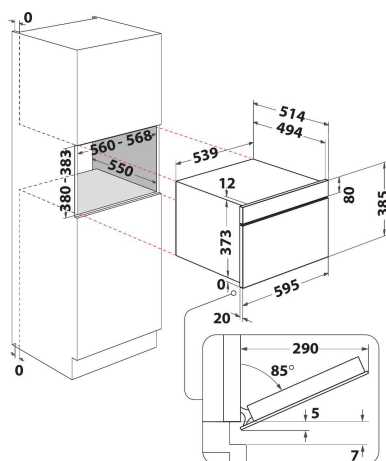

# Whirlpool

SENSING THE DIFFERENCE

- 6th Sense-sensorteknologi
- 6TH Sense CRISP-funksjon med CRISP-plate
- Crisp-funksjon, lag mat og bak på rekordtid
- Ovnsvolum: 31 liter
- Jet Menu Crisp, automatisk program for tilberedning
- Jet Start: hurtigstart på full effekt (30 sek/trykk)
- Jet Defrost-funksjon, rask og jevn tining
- Maks. mikrobølgeeffekt: 1000 W
- Gripevennlig håndtak
- Roterende bunnplate: Ø 32,5 cm
- Ventilasjon framme
- Sidehengslet dør
- Medfølger: Crisp-panne
- Crisp-funksjon med Crisp-plate
- Favoritter
- 3 tilberedningsfunksjoner: mikrobølger, grill, crisp
- Grillrist