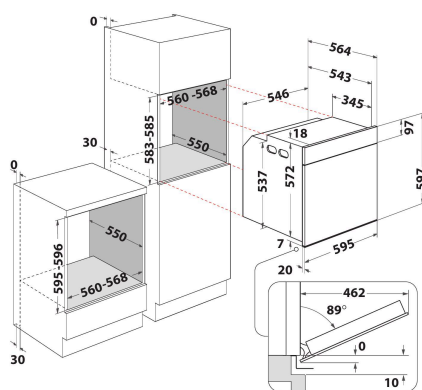

WOI78PT1SXA

12NC: 859991690970

EAN kód: 8003437837289

Whirlpool

SENSING THE DIFFERENCE

HLAVNÍ VLASTNOSTI

Skupina výrobků	Trouba
Obchodní kód	WOI78PT1SXA
Hlavní barva výrobku	Nerez
Typ konstrukce	Vestavěný
Typ ovládání	Elektronický
Typ nastavení ovládání	-
Jsou ovládací prvky varných desek integrované?	Ne
Které druhy varných desek lze ovládat?	-
Automatické programy	Ano
Proud (A)	16
Napětí (V)	220-240
Frekvence (Hz)	50
Délka přívodního elektrického kabelu (cm)	100
Typ zástrčky	Ne
Hloubka s otevřenými dvířky 90 stupňů (mm)	-
Výška výrobku	597
Šířka výrobku	595
Hloubka zabaleného výrobku	564
Minimální výška výklenku	583
Minimální šířka výklenku	560
Hloubka výklenku	550
Čistá hmotnost (kg)	38.7
Využitelný objem (dutiny)	73
Integrovaný čistící systém	Pyrolytický + hydrolytický
Mřížky dutiny	2
Zásobníky	3