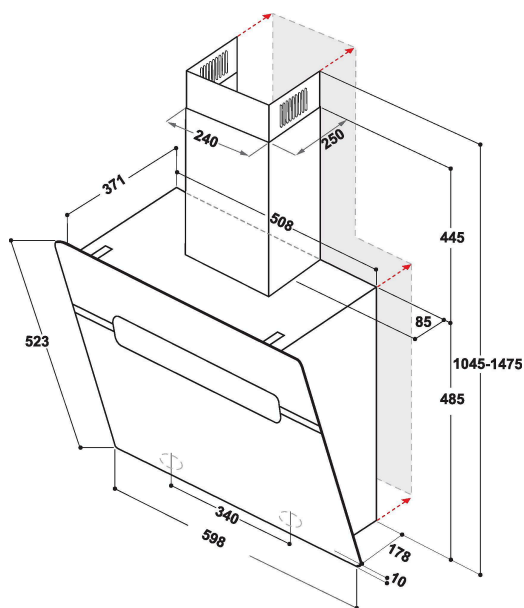

# WHVS 61F LT DP K

12NC: 859991678110

GTIN (EAN) code: 8003437056130

Whirlpool

SENSING THE DIFFERENCE

## ALAPTULAJDONSÁGOK

Termékcsoport	Páraelszívó
Készülékház színe	Fekete
Készülékház anyaga	Nemesacél / üveg
Kürtő színe	Fekete
Kürtő anyaga	Fém
Tipológia	Falra szerelhető
Beszereleési mód	Falra szerelhető
Vezérlés módja	Elektronikus
Type of control settings	-
Dekor panel opciók	Nincs adat
Motor helye	Beépített motor a páraelszívóban
Működési mód	Átváltható/átállítható
Elektromos csatlakozási érték (W)	275
Áramfelvétel (A)	1,2
Feszültség (V)	220-240
Frekvencia (Hz)	50/60
Elektromos csatlakozókábel hossza (cm)	150
Csatlakozódugó típusa	Schuko
Chimney height (mm)	-
Termékmagasság, kürtő nélkül (mm)	504
Termékmagasság	1475
Termék szélessége	598
Termékmélység	371
Minimális beépítési magasság	0
Minimális beépítési szélesség	0
Beépítési mélység	0
Nettó tömeg (kg)	18.4