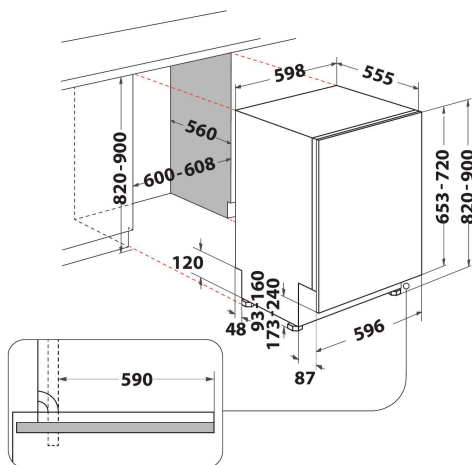

WI 7020 P

12NC: 859991595290

Штрих-код (EAN) код: 8003437608049

Whirlpool

SENSING THE DIFFERENCE

- Тип встановлення: вбудовання
- Клас енергоефективності A++
- 14комплекти/комплектів
- Технологія 6TH Sense
- Рівень шуму: 46 дБ(А)
- 9.5 л на цикл (2660 L per year)
- PowerCleanPro
- PowerCleanPro
- Самоочистний фільтер
- Відкладений старт 1-12 год.
- Програма Тихе миття (Silent)
- FlexiSpace
- Регульовна верхня корзина
- Мультизональне миття Multizone
- Корзина для столових приборів
- Використання таблетованого миючого засобу
- Програма Попереднє миття

Посудомийна машина Whirlpool інтегрована: сріблястий колір, повногабаритна - WI 7020 P

Характеристики інтегрованої посудомийної машини Whirlpool: сріблястий колір. Клас енергоефективності A++ для зменшення енергоспоживання. Регульовні ніжки для ідеальної стійкості навіть на не дуже рівній підлозі. Висока якість миття для надзвичайно чистого посуду. Висока якість сушіння, яка забезпечить першокласні результати.

Система сушіння NaturalDry

Автоматичне відкриття дверцят по завершенні програми для ще кращого та більш натурального сушіння. Ця система гарантує вищу ефективність та кращі результати сушіння.

Мультизона

Можливість активувати миття одного з кошиків посудомийної машини заощаджуючи витрати води та електроенергії.

Регульовні ніжки

Створено для вашої зручності. Посудомийні машини Whirlpool мають регульовні ніжки, які дозволять вам легко та швидко змінити висоту приладу відповідно до ваших потреб.

14 комплектів посуду

Ніяких обмежень. Ця модель посудомийної машини дозволить вам з легкістю розмістити до 14 комплектів посуду без зайвих зусиль.

Тиха робота

Тиха робота. Ваша посудомийна машина Whirlpool забезпечує якість миття та тиху роботу.

Технологія 6TH SENSE

Забудьте про попереднє миття. Технологія 6TH SENSE забезпечує якісне очищення без попереднього миття вручну або замочування, що допомагає заощадити воду та електроенергію.

Опція PowerClean Pro

Потужні струмені води забезпечують видалення навіть найстійкіших плям. Інтелектуальні сенсори визначають рівень бруду та адаптують тиск води відповідним чином.

EcoFriendly технологія

Надзвичайна економія. Технологія 6th SENSE EcoFriendly полягає у використанні сенсорів, які постійно контролюють рівень забруднення, відповідним чином налаштовуючи параметри миття. Насолоджуйтесь ідеальним миттям та заощаджуйте до 50% енергії, води та часу* (* У порівнянні з мінімальним та максимальним споживанням ресурсів програм 6TH SENSE).