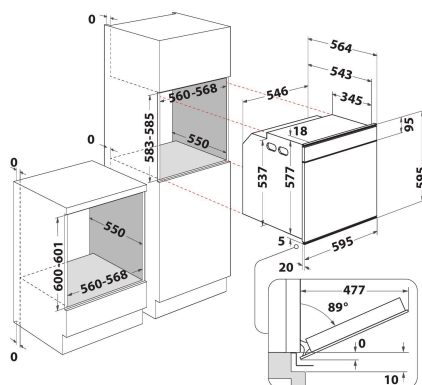

W6 OS4 4S1 P BL

12NC: 859991654830

EAN kód: 8003437835933

Whirlpool

SENSING THE DIFFERENCE

HLAVNÍ VLASTNOSTI

Skupina výrobků	Trouba
Obchodní kód	W6 OS4 4S1 P BL
Hlavní barva výrobku	Černá
Typ konstrukce	Vestavěný
Typ ovládání	Elektronický
Typ nastavení ovládání	-
Jsou ovládací prvky varných desek integrované?	Ne
Které druhy varných desek lze ovládat?	-
Automatické programy	Ano
Proud (A)	16
Napětí (V)	220-240
Frekvence (Hz)	50/60
Délka přívodního elektrického kabelu (cm)	90
Typ zástrčky	Ne
Hloubka s otevřenými dvířky 90 stupňů (mm)	-
Výška výrobku	595
Šířka výrobku	595
Hloubka zabaleného výrobku	564
Minimální výška výklenku	0
Minimální šířka výklenku	0
Hloubka výklenku	0
Čistá hmotnost (kg)	40.5
Využitelný objem (dutiny)	73
Integrovaný čistič systému	Pyrolytický
Mřížky dutiny	2
Zásobníky	2

TECHNICKÉ VLASTNOSTI

Časovač	Ano
Časové ovládání	Elektronický
Možnosti nastavení času	Spuštění a zastavení
Bezpečnostní zařízení	-
Vnitřní osvětlení	Ano
Počet vnitřních světel dutiny	1
Poloha vnitřních světel dutiny	Pravá strana
Vedení trouby v dutině	Teleskopický
Sonda dutiny	Ne