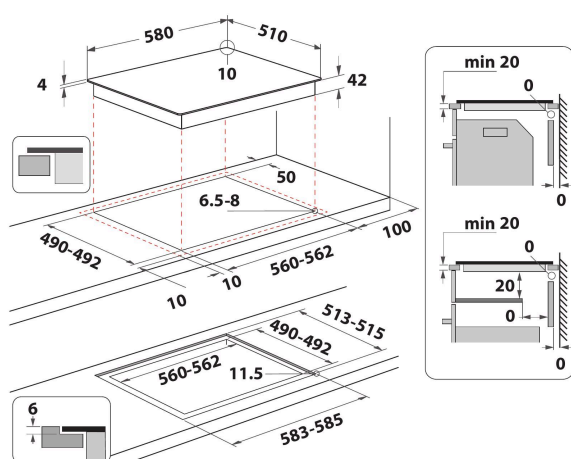

- Restvärmeindikering
- Barnlås
- På/Av-omkopplare
- 60 cm bred
- Timerfunktion
- Svart glasspishäll
- 4 kokzoner (strålningszoner)
- 4 Indikator för påslagen platta
- Indikator för påslagen ström
- 4 Kokzoner: 1 Radiant 1700 W, 1 Radiant 2100 W, 1 Radiant 1200 W, och 1 Radiant 1200 W
- Sidor med rak kant (utan ram)
- Produktmått (HxBxD): 46x580x510 mm
- Inbyggnadsmått, max. (HxBxD): 42x560x490 mm
- Anslutningseffekt: 4700 W
- Spänning: 220-240/380-415 V
- Antal effektlägen: 9