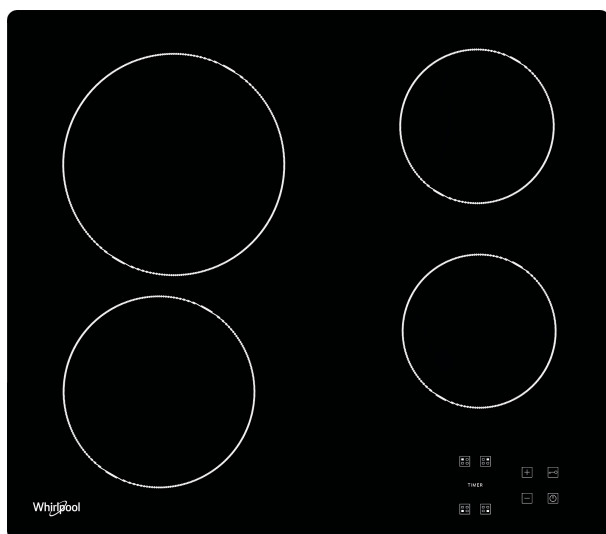

AKT 8090/NE

12NC: 859990964280

EAN-kod: 8003437829543

Whirlpool

SENSING THE DIFFERENCE

Whirlpool häll - AKT 8090/NE

Denna spishäll från Whirlpool är utrustad med: elektrisk energiförsörjning.

Touch control

Matlagning med en knapptryckning. Tack vare TouchControl har du den exakta kontrollen över din häll. Sensorns effektreglering klarar sig utan de 10 faserna på de flesta rattar och möjliggör därmed enklare rengöring och skötsel av din häll.

Frontplacerad kontrollpanel

Få total kontroll över din matlagning. Upplev smidig matlagning med en kontrollpanel som är praktiskt placerad på hällens framkant och som har ett mycket intuitivt gränssnitt.