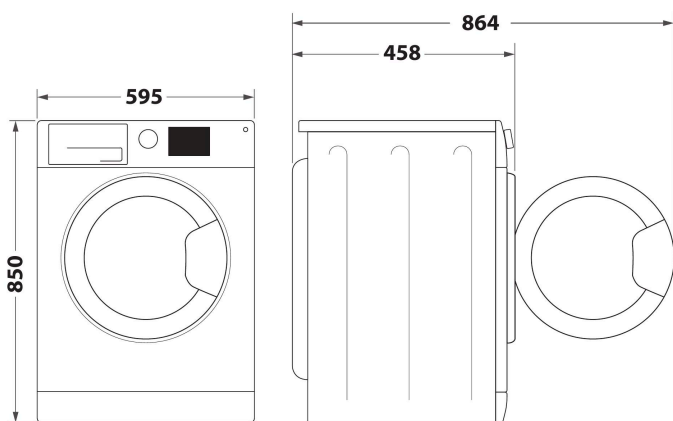

WRBSS 6215 W UA

12NC: 859991659570

Штрих-код (EAN) код: 8003437641091

Whirlpool

SENSING THE DIFFERENCE

- Клас енергоефективності A++
- Завантаження прання: 6 кг
- Максимальна швидкість віджиму: 1200 об./хв.
- Технологія 6TH Sense
- Програма Швидке прання Rapid
- Програми Світлі речі/Білі речі/Темні речі
- Програма Ковдри (Великі речі)
- Програма Нижня білизна
- Індикація ходу програми
- Контроль піноутворення
- Програма Вовна
- Опція Інтенсивне полоскання
- Програма Ручне прання
- Старт/Пауза
- Програма Бавовна
- Програма Синтетика
- Полоскання та віджим

Пральна машина Whirlpool з фронтальним завантаженням соло: 0,0 кг - WRBSS 6215 W UA

Характеристики соло пральної машини Whirlpool: білий колір. Ексклюзивна технологія 6th SENSE автоматично адаптує налаштування відповідно до кожного обраного Вами циклу та програми, забезпечуючи якість прання

Блокування від дітей

Насамперед безпека. Ця пральна машина Whirlpool оснащена системою блокування від дітей для запобігання випадкового використання цього приладу дітьми.

Індикація ходу програми

Інтуїтивне управління. Індикація ходу програми відображає всі етапи обраного циклу.

Таймер зворотного відліку

Ідеальне управління часом. Таймер зворотного відліку вказує час до закінчення програми.

1200 об/хв

Надзвичайна швидкість. Швидкість віджиму цієї моделі пральної машини Whirlpool складає 1200 оборотів на хвилину.

Енергоефективність: A++

Надзвичайна енергоефективність. Клас енергоефективності A++ цієї пральної машини Whirlpool дозволить вам насолоджуватися ідеальними результатами, та низьким енергоспоживанням.

Завантаження 6 кг

Завантаження цієї моделі пральної машини Whirlpool складає 6 кг.

21 `12

Програма Чорні і темні речі

Забудьте про вицвітання. Програма Чорні та темні речі забезпечує зберігання темних відтінків і захист від вицвітання.

Технологія 6TH SENSE

Відкрийте для себе ідеальний догляд. Інтелектуальні сенсори 6TH SENSE адаптують ресурси в залежності від об'єму і типу завантаження, заощаджуючи до 50%* енергії, води і часу. (* Порівняння між максимальним завантаженням і завантаженням 1 кг на пральну машину з функцією 6TH SENSE і Програмою для бавовни 60°.)