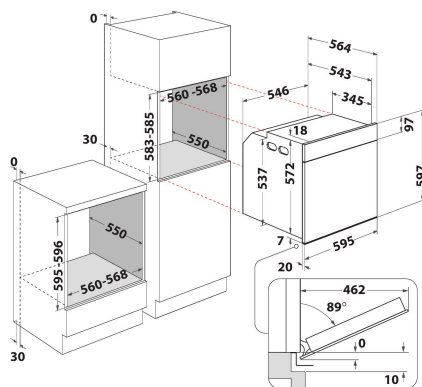

WOI7A8FHT2SBA

12NC: 859991683720

GTIN (EAN) code: 8003437836701

Whirlpool

SENSING THE DIFFERENCE

ALAPTULAJDONSÁGOK

Termékcsoport	Sütő
Kereskedelmi elnevezés	WOI7A8FHT2SBA
Termék színe	Fekete
Konstruktív kivitel	Beépíthető
Vezérlés módja	Elektronikus
Type of control settings	-
Minden főzőlap-kapcsoló be van építve?	Nem
Milyen főzőlapot tud vezérelni?	-
Automatikus programok	Igen
Áramfelvétel (A)	16
Feszültség (V)	220-240
Frekvencia (Hz)	50
Elektromos csatlakozókábel hossza (cm)	100
Csatlakozódugó típusa	Nem
Termékmélység 90°-ban nyitott ajtónál (mm)	-
Termékmagasság	597
Termék szélessége	595
Termékmélység	564
Minimális beépítési magasság	583
Minimális beépítési szélesség	560
Beépítési mélység	550
Nettó tömeg (kg)	38.3
Usable volume (of cavity)	73
Beépített tisztítórendszer	Hidrolitikus
Grids of the cavity	1
Tartók/tálcák	3

MŰSZAKI ADATOK

Időzítő	Igen
Idővezérlés	Elektronikus
Időbeállítási opciók	Indítás és leállítás
Biztonsági eszköz	-
Belső világítás	Igen
Number of interior lights of the cavity	1
Position of interior lights of the cavity	Elől
Oven guides of the cavity	Teleszkópos
Probe of the cavity	Igen