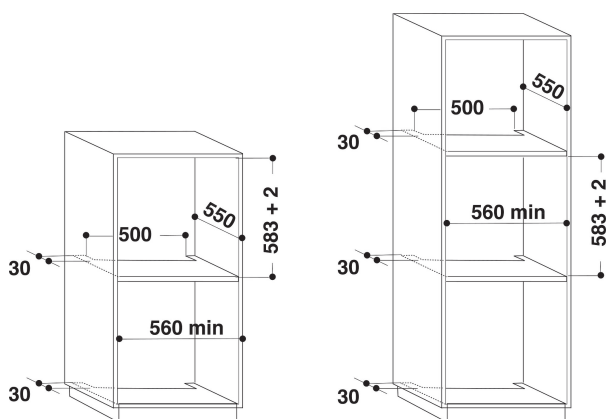

AKZ 6230 WH

12NC: 858562301710

GTIN (EAN) code: 8003437937835

Whirlpool

SENSING THE DIFFERENCE

ALAPTULAJDONSÁGOK

Termékcsoport	Sütő
Kereskedelmi elnevezés	AKZ 6230 WH
Termék színe	Fehér
Konstruktív kivitel	Beépíthető
Vezérlés módja	Mechanikus és elektronikus
Type of control settings	-
Minden főzőlap-kapcsoló be van építve?	Nem
Milyen főzőlapot tud vezérelni?	-
Automatikus programok	Igen
Áramfelvétel (A)	16
Feszültség (V)	220-240
Frekvencia (Hz)	50/60
Length of Electrical Supply Cord (cm)	130
Csatlakozódugó típusa	Nem
Termékmélység 90°-ban nyitott ajtónál (mm)	-
Termékmagasság	595
Termék szélessége	595
Termékmélység	564
Minimális beépítési magasság	0
Minimális beépítési szélesség	0
Beépítési mélység	0
Nettó tömeg (kg)	34
Usable volume (of cavity)	60
Beépített tisztítórendszer	Katalitikus, részlegesen
Grids of the cavity	1
Tartók/tálcák	2

MŰSZAKI ADATOK

Időzítő	-
Idővezérlés	Elektronikus
Időbeállítási opciók	Indítás és leállítás
Biztonsági eszköz	-
Belső világítás	Igen
Number of interior lights of the cavity	1
Position of interior lights of the cavity	Elöl
Oven guides of the cavity	Teleszkópos
Probe of the cavity	Nem