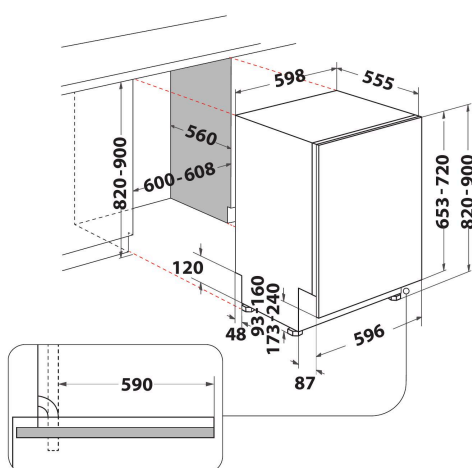

WRIC 3C26

12NC: 859991605630

Штрих-код (EAN) код: 8003437204791

Whirlpool

SENSING THE DIFFERENCE

- Тип встановлення: вбудовування
- Клас енергоефективності A++
- 14комплекти/комплектів
- Технологія 6TH Sense
- Рівень шуму: 46 дБ(А)
- 9.5 л на цикл (2660 L per year)
- Самоочистний фільтер
- Відкладений старт 1-12 год.
- Програма Тихе миття (Silent)
- FlexiSpace
- Регульовна верхня корзина
- Мультизональне миття Multizone
- Корзина для столових приборів
- Використання таблетованого миючого засобу
- Програма Попереднє миття
- Підключення до гарячої води
- Програма Eco 50°C

Посудомийна машина Whirlpool інтегрована: сріблястий колір, повногабаритна - WRIC 3C26

Характеристики інтегрованої посудомийної машини Whirlpool: сріблястий колір. Клас енергоефективності A++ для зменшення енергоспоживання. Регульовні ніжки для ідеальної стійкості навіть на не дуже рівній підлозі. Висока якість миття для надзвичайно чистого посуду. Висока якість сушіння, яка забезпечить першокласні результати.

Система сушіння NaturalDry

Автоматичне відкриття дверцят по завершенні програми для ще кращого та більш натурального сушіння. Ця система гарантує вищу ефективність та кращі результати сушіння.

Мультизона

Можливість активувати миття одного з кошиків посудомийної машини заощаджуючи витрати води та електроенергії.

Регульовні ніжки

Створено для вашої зручності. Посудомийні машини Whirlpool мають регульовні ніжки, які дозволяють вам легко та швидко змінити висоту приладу відповідно до ваших потреб.

14 комплектів посуду

Ніяких обмежень. Ця модель посудомийної машини дозволить вам з легкістю розмістити до 14 комплектів посуду без зайвих зусиль.

Тиха робота

Тиха робота. Ваша посудомийна машина Whirlpool забезпечує якість миття та тиху роботу.

Технологія 6TH SENSE

Забудьте про попереднє миття. Технологія 6TH SENSE забезпечує якісне очищення без попереднього миття вручну або замочування, що допомагає заощадити воду та електроенергію.

Клас енергоефективності E

Чудова енергоефективність. Завдяки класу енергоефективності E дана модель посудомийної машини Whirlpool демонструє високу продуктивність за низького споживання електроенергії.

EcoFriendly технологія

Надзвичайна економія. Технологія 6th SENSE EcoFriendly полягає у використанні сенсорів, які постійно контролюють рівень забруднення, відповідним чином налаштовуючи параметри миття. Насолоджуйтесь ідеальним миттям та заощаджуйте до 50% енергії, води та часу* (* У порівнянні з мінімальним та максимальним споживанням ресурсів програм 6TH SENSE).