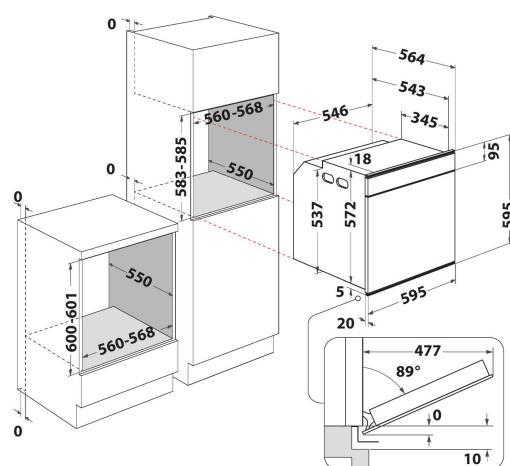

W7 OM4 4S1 P

12NC: 859991538900

Code EAN: 8003437834363

Whirlpool

SENSING THE DIFFERENCE

- Le programmateur 6TH SENSE pour des résultats toujours parfaits
- Jus'qu'à 40 combinaisons de cuisson 6th SENSE
- La fonction pyrolyse assure un nettoyage impeccable en un seul geste.
- Classe énergétique A+
- Cavité 73 L
- Cook 4
- Ready2Cook
- Ventilation à froid (décongélation)
- Cuisson à air pulsée
- Gril
- Cavité en émail facile à nettoyer
- Turbo Gril
- Maxi Cooking
- Levage de pâte
- Fonction Pizza/Pain

Four multifonction encastrable Whirlpool: couleur inox, pyrolyse - W7 OM4 4S1 P

Ce four encastrable Whirlpool présente les caractéristiques suivantes : technologie d'autonettoyage utilisant un cycle à haute température pour réduire en cendres les résidus alimentaires, qui peuvent ensuite être facilement nettoyés d'un coup d'éponge. Technologie électrique de pointe rendant possible des économies d'énergie sur la cuisson de vos mets. Lampe halogène gage de meilleures performances énergétiques. Technologie exclusive 6ème SENS permettant de choisir parmi une variété de recettes préprogrammées, tandis que votre four règle automatiquement le type, la température et la durée de la cuisson, pour des résultats parfaits. Fermeture douce de la porte du four pour une plus grande facilité d'usage.

Multifonction 8

De multiples méthodes de cuisson. Multifonction 8 offre des options de cuisson flexibles pour assurer des résultats parfaits quelle que soit la recette.

Technologie 6ème Sens

Une programmation simplifiée pour 40 cuissons automatiques : avec la technologie exclusive 6ème Sens, cuisiner comme un chef est désormais à la portée de tous ! Il suffit de sélectionner une catégorie d'aliment et le four choisit le programme idéal ainsi que le temps de cuisson, pour des résultats parfaits.

Préchauffage rapide

Fonction préchauffage rapide, puissant système de convection permettant d'atteindre rapidement la bonne température.

Chaleur Pulsée

La chaleur pulsée permet de cuire sur 3 niveaux simultanément, des plats différents, sans mélange d'odeurs ni de goûts grâce à une distribution uniforme de la chaleur.

Fermeture douce

Fermeture en douceur. Grâce à ses charnières au mouvement ralenti, la porte du four se ferme sans effort, avec un mouvement doux et silencieux.

Esthétique WCollection

Une très belle histoire de design. Conçus à partir de matériaux nobles et robustes, les appareils sont aussi beaux à regarder qu'à manipuler. Finitions élégantes, lignes épurées, cette esthétique minimaliste s'intègre parfaitement dans tous vos intérieurs.