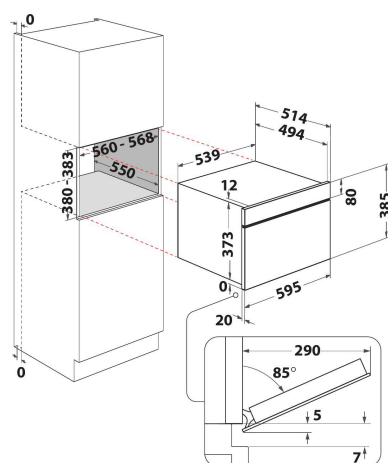

W9 MD260 IXL

12NC: 859991544610

EAN-kod: 8003437396151

Whirlpool

SENSING THE DIFFERENCE

- 6th SenseLive - kan kopplas upp mot WiFi och styrs med en app
- 6th Sense sensorteknik, autoprogram
- 6TH Sense CRISPfunktion med CRISPPanna
- 6th Sense värmning
- 6th Sense Avfrostning
- Crisp funktion, laga mat och baka på mikrotid
- Ugnsvolym: 31 liter
- Jet Start: snabbstart på full effekt (30 sek/tryck)
- Jet Defrost funktion, snabb och jämn upptining
- Varmluftsfunktion (50-250°C)
- Varmhållning
- Ångkokningsfunktion
- Turbogrill
- Jäsfunktion
- Steam&Boil (inbyggd)