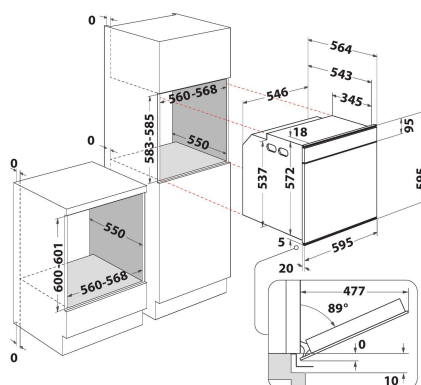

W7 OS4 4S1 P

12NC: 859991541600

GTIN (EAN) kód: 8003437834554

Whirlpool

SENSING THE DIFFERENCE

ZÁKLADNÁ CHARAKTERISTIKA

Skupina výrobkov	Rúra
Obchodný kód	W7 OS4 4S1 P
Hlavná farba výrobku	Nerez
Typ konštrukcie	Vstavaná
Typ ovládania	Elektronický
Typ nastavenia ovládania	-
Sú niektoré ovládacie prvky varných dosiek integrované?	Nie
Ktoré druhy varných plôch možno ovládať?	-
Automatické programy	Áno
Prúd (A)	16
Napätie (V)	220-240
Frekvencia (Hz)	50
Dĺžka elektrického prívodného kábla (cm)	90
Typ zástrčky	Nie
Hĺbka pri otvorených dverách 90 stupňov (mm)	-
Výška výrobku	595
Šírka výrobku	595
Hĺbka zabaleného výrobku	564
Minimálna výška výklenku	0
Minimálna šírka výklenku	0
Hĺbka výklenku	0
Čistá hmotnosť (kg)	40.5
Využitelný objem (dutiny)	73
Integrovaný čistiaci systém	Pyrolytické
Mriežky dutiny	2
Zásobníky	2

TECHNICKÉ VLASTNOSTI

Časovač	-
Časové ovládanie	Elektronický
Možnosti nastavenia času	Štart a stop
Bezpečnostné zariadenie	-
Vnútorné osvetlenie	Áno
Počet vnútorných svetiel dutiny	1
Poloha vnútorných svetiel dutiny	Pravá strana
Vedenie rúry v dutine	Teleskopická
Sonda dutiny	Nie