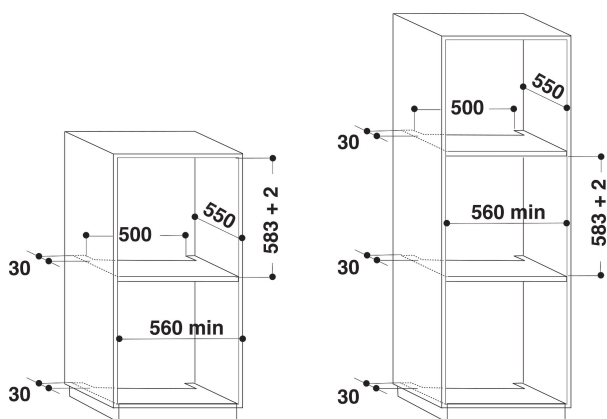

AKZ 6210 WH

12NC: 858562101710

EAN-koodi: 8003437938023

Whirlpool

SENSING THE DIFFERENCE

TUOTTEEN AVAINTIEDOT

Tuoteryhmä	Uuni
Kaupallinen koodi	AKZ 6210 WH
Tuotteen pääväri	Valkoinen
Rakenteen tyyppi	Kalusteisiin sijoitettava
Ohjauksen tyyppi	Mekaaninen ja elektroninen
Ohjaus- ja signaalilaitteiden tyyppi	-
Onko keittotasossa integroituja säätimiä?	Ei
Millaisia keittotasoja voidaan käyttää?	-
Automaattiset ohjelmat	On
Virta	16
Jännite	220-240
Taajuus	50/60
Virtajohdon pituus	130
Pistokkeen tyyppi	Ei
Syvyys luukun ollessa auki 90 astetta	-
Tuotteen korkeus	595
Tuotteen leveys	595
Tuotteen syvyys	564
Asennustilan minimikorkeus	0
Asennustilan minimileveys	0
Asennustilan syvyys	0
Nettopaino	34
Sisätilan käytettävissä oleva tilavuus	60
Puhdistusjärjestelmä	Hydrolyysi
Ritilät	1
Leivinpellit	2