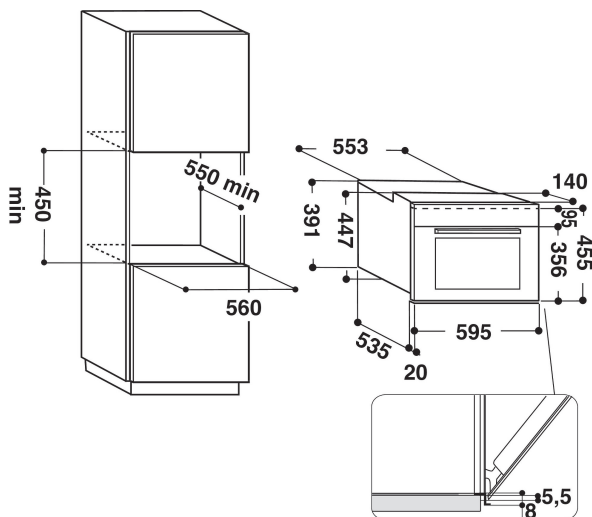

## TUOTTEEN AVAINTIEDOT

Tuoteryhmä	Mikroaaltouuni
Kaupallinen koodi	AMW 843/IXL
Tuotteen pääväri	Ruostumaton teräs
Mikroaaltouunin tyyppi	Mikroaaltotoiminto ja grilli
Rakenteen tyyppi	Kalusteisiin sijoitettava
Ohjauksen tyyppi	Elektroninen
Ohjaus- ja signaalilaitteiden tyyppi	LCD
Lisätoimintona grilli	On
Crisp	Kyllä
Steam	Kyllä
Lisätoimintona kiertoilma	On
Kello	On
Automaattiset ohjelmat	On
Tuotteen korkeus	455
Tuotteen leveys	595
Tuotteen syvyys	560
Asennustilan minimikorkeus	450
Asennustilan minimileveys	556
Asennustilan syvyys	550
Nettopaino	35
Sisätilan tilavuus	40
Pyörivä alusta	On
Pyörivän alustan halkaisija	360
Puhdistusjärjestelmä	Ei

## TEKNISET TIEDOT

Virta	16
Jännite	230
Taajuus	50
Virtajohdon pituus	135
Pistokkeen tyyppi	Schuko
Ajastin	On
Grillin teho	1600
Grillin tyyppi	Lämmityselementti
Sisätilan materiaali	Ruostumaton teräs
Sisävalo	On
Lisätoimintona grilli	On
Sisävalojen sijainnit	Right side