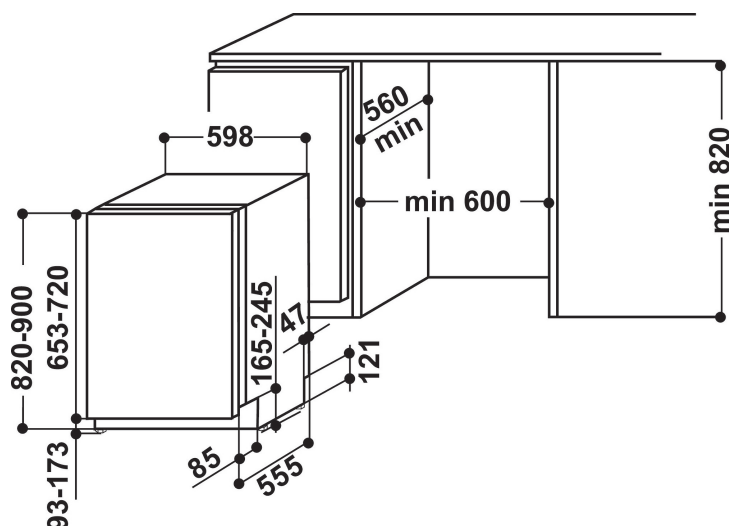

WIO 3033 DE

12NC: 859991013590

EAN-kod: 8003437204890

Whirlpool

SENSING THE DIFFERENCE

- Installationstyp: Inbyggd
- Energiklass A+++
- 14 platsinställningar
- 6TH SENSE sensorteknik
- Ljudnivå 43 dB(A)
- Vattenförbrukning per standarddiskcykel 9.5 l. (2660 l. per år)
- PowerDry teknik som ger bästa klassens torkresultat
- PowerCleanPRO funktion, jetstrålar rengör den tuffaste disken
- PowerCleanPRO funktion, jetstrålar rengör den tuffaste disken
- 1-timmes program med perfekt disk- & torkresultat
- Självrengörande filter
- Startfördröjning 1-12 tim.
- Extra tyst program
- FlexiSpace

Whirlpool integrerad diskmaskin: färg rostfri, 60 cm - WIO 3033 DE

Denna integrerade diskmaskin från Whirlpool är utrustad med: inoxfärg. Mycket låg energiförbrukning, energieffektiv modell i energiklass A+++.

Justerbara fötter, för utmärkt stabilitet på ojämna golv och underlag. Mycket tystgående tack vare nyskapande teknik. Utmärkt diskeffekt, för ett perfekt rent resultat.

Power Dry

Perfekt torrt resultat. Whirlpool diskmaskin med unikt PowerDry torksystem. Ångan i maskinen fångas effektivt upp, kondenseras och leds ut i ett slutet system. Diskmaskinen blir fri från ånga och fukt vilket gör att disken, även den av plast, är helt torr när du öppnar luckan.

Diska på en nivå

Resurseffektiv disk. Funktion som gör det möjligt att diska en liten mängd disk i enbart över- eller underkorgen, med låg vatten och energiförbrukning. Smart alternativ som gör att du inte behöver vänta med att diska tills hela diskmaskinen är full.

Startfördröjning

Skräddarsytt för dig. Funktion för startfördröjning gör att du kan programmera diskmaskinen till att starta ett program vid en senare tidpunkt.

Plats för 14 kuvert

Gott om utrymme. Whirlpool diskmaskin som rymmer upp till 14 standardkuvert.

Power Clean

POWERCLEAN Ingen fördisk krävs. Innovativ PowerClean-teknik diskar rent med högtrycksstrålar. Sensorer känner under programmets gång av smutsighetsgraden på disken och reglerar vattentrycket efter behov.

A+++ energieffektivitet

Enstående energieffektivitet. Energieffektiv diskmaskin i energiklass A+++ gör att du både kan glädjas åt perfekta diskresultat och låg energiförbrukning.

EcoFriendly

Enstående besparingar. Whirlpools 6TH SENSE-teknik använder intelligenta sensorer som kontinuerligt övervakar diskcykeln, spårar graden av nedsmutsning och justerar resurserna därefter. Tekniken säkerställer ett optimalt diskresultat och sparar upp till 50% energi, vatten och tid.* (* Jämförelse mellan lägsta och högsta förbrukning i 6th SENSE-programmen).