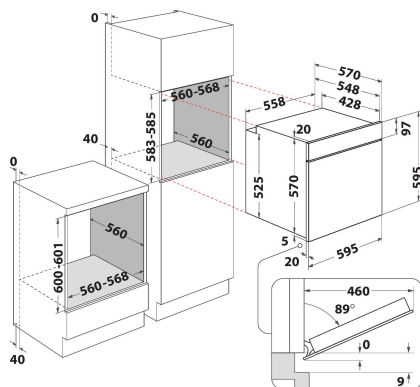

OAS KC8V1 BLG

12NC: 859991570940

GTIN (EAN) code: 8003437938825

Whirlpool

SENSING THE DIFFERENCE

ALAPTULAJDONSÁGOK

Termékcsoport	Sütő
Kereskedelmi elnevezés	OAS KC8V1 BLG
Termék színe	Fekete
Konstruktív kivitel	Beépíthető
Vezérlés módja	Elektronikus
Type of control settings	-
Minden főzőlap-kapcsoló be van építve?	Nem
Milyen főzőlapot tud vezérelni?	-
Automatikus programok	Nem
Áramfelvétel (A)	13
Feszültség (V)	220-240
Frekvencia (Hz)	50/60
Elektromos csatlakozókábel hossza (cm)	100
Csatlakozódugó típusa	Nem
Termékmélység 90°-ban nyitott ajtónál (mm)	-
Termékmagasság	595
Termék szélessége	595
Termékmélység	551
Minimális beépítési magasság	0
Minimális beépítési szélesség	0
Beépítési mélység	0
Nettó tömeg (kg)	26.9
Usable volume (of cavity)	71
Beépített tisztítórendszer	Katalitikus, részlegesen
Grids of the cavity	1
Tartók/tálcák	2

MŰSZAKI ADATOK

Időzítő	Igen
Idővezérlés	Elektronikus
Időbeállítási opciók	Leállítás
Biztonsági eszköz	-
Belső világítás	Igen
Number of interior lights of the cavity	0
Position of interior lights of the cavity	Front left
Oven guides of the cavity	Teleszkópos
Probe of the cavity	Nem