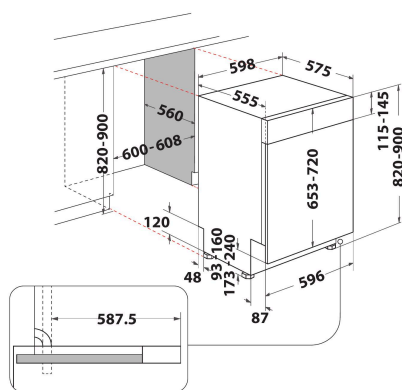

WBC 3C26 B

12NC: 869991605580

GTIN (EAN) kood: 8003437204432

Whirlpool

SENSING THE DIFFERENCE

PÕHIOMADUSED

Konstruksiooni tüüp	Integreeritav
Paigaldustüüp	Pooleldi integreeritud
Juhtimistüüp	Elektroniline
Juhtsätete tüüp	-
Emaldatav tööpind	Ei
Toote põhivärv	Must
Elektriühenduse võimsus (W)	1900
Voolutugevus (A)	10
Pinge (V)	220-240
Sagedus (Hz)	50
Toitejuhtme pikkus (cm)	130
Pistiku tüüp	Schuko
Täitevooliku pikkus (cm)	155
Tühjendusvooliku pikkus (cm)	150
Reguleeritavad jalad	Jah - kõik eest
Toote kõrgus	820
Toote laius	598
Toote sügavus	555
Orva min. kõrgus	820
Orva maks. kõrgus	900
Orva min. laius	600
Orva maks. laius	600
Orva sügavus	560
Netokaal (kg)	35.5
Brutokaal (kg)	37.5

TEHNILISED OMADUSED

Automaatprogrammid	Jah
Sisestatava vee maks. temperatuur (°C)	60
Viitkäävituse valikud	Pidev
Maks. viiteaeg (h)	24
Edenemistähis	-
Digitaalne mahaloendustähis	Jah
Soolatähis	Jah
Loputusvahendi tähis	Jah
Ohutusseade	Jah
Reguleeritav ülemine korv	Jah
Suurim ülemisse korvi mahtuv nõu (cm)	0
Suurim alumisse korvi mahtuv nõu (cm)	0
Maks. arv nõudekomplekte (EL 2017/1369)	14
Kolonniga paigaldus	Ei