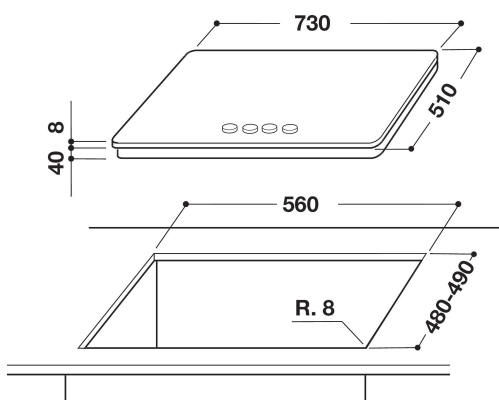

GOA 7523/NB

12NC: 859462538000

Κωδικός EAN: 8003437830808

Whirlpool

SENSING THE DIFFERENCE

MAIN FEATURES

Ομάδα προϊόντος	Εστίες
Τύπος κατασκευής	Εντοιχισμένη
Τύπος ελέγχου	Μηχανική
Τύπος διατάξεων ελέγχου και επισήμανσης	-
Αριθμός εστιών αερίου	5
Αριθμός ηλεκτρικών ζωνών μαγειρέματος	0
Αριθμός ηλεκτρικών εστιών	0
Αριθμός εστιών ακτινοβολίας	0
Αριθμός εστιών αλογόνου	0
Αριθμός επαγωγικών εστιών	0
Αριθμός ηλεκτρικών ζωνών θέρμανσης	0
Θέση πίνακα ελέγχου	Front
Βασικό υλικό επιφάνειας	Glass
Κύριο χρώμα προϊόντος	Μαύρο
Ονομαστικές τιμές παροχής	0
Ονομαστικές τιμές παροχής αερίου	12300
Ρεύμα	0,2
Τάση	220-240
Συχνότητα	50/60
Μήκος καλωδίου ηλεκτρικής παροχής	85
Τύπος φις	No
Σύνδεση αερίου	Cilindric
Πλάτος προϊόντος	730
Ύψος προϊόντος	49
Βάθος προϊόντος	510
Ελάχιστο ύψος εσοχής	41
Ελάχιστο πλάτος εσοχής	560
Βάθος εσοχής	480
Καθαρό βάρος	14
Αυτόματα προγράμματα	Όχι