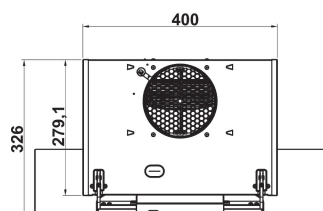

AKR 037 G BL

12NC: 857803701000

EAN-kod: 8003437219368

Whirlpool

SENSING THE DIFFERENCE

- Maximal ljudnivå: 70 dB(A) re 1 pW
- Ljudnivå (min. - max.): 59-70 dB(A) re 1 pW
- Kapacitet (min - max): 400 - 647 m³/h
- Max. kapacitet (frånluft): 647 m³/tim
- Energiklass B
- Utsugs- / Omcirkuleringshastighet
%Z_REQ_MAX_OUT_EXTRACTION% / 432 m³/h
- 3 hastighetslägen
- Integrerade kontroller
- 2 LED, 2 W lampor
- 1 x 260 W motor
- Perimetriskt utsug
- Mekanisk Buttons
- 1 Tvättbart aluminium filter
- Fettfiltrering, effektivitetsklass: E
- Belysning, effektivitetsklass: : A
- Flödesdynamisk effektivitetsklass: B