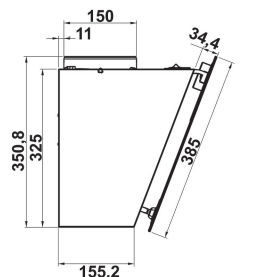

AKR 037 G BL

12NC: 857803701000

EAN-kod: 8003437219368

Whirlpool

SENSING THE DIFFERENCE

- Maximal ljudnivå: 70 dB(A) re 1 pW
- Ljudnivå (min. - max.): 59-70 dB(A) re 1 pW
- Kapacitet (min - max): 400 - 647 m³/h
- Max. kapacitet (frånluft): 647 m³/tim
- Energiklass B
- Utsugs- / Omcirkuleringshastighet
%Z_REQ_MAX_OUT_EXTRACTION% / 432 m³/h
- 3 hastighetslägen
- Integrerade kontroller
- 2 LED, 2 W lampor
- 1 x 260 W motor
- Perimetriskt utsug
- Mekanisk Buttons
- 1 Tvättbart aluminium filter
- Fettfiltrering, effektivitetsklass: E
- Belysning, effektivitetsklass: : A
- Flödesdynamisk effektivitetsklass: B