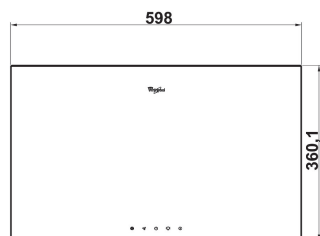

AKR 037 G BL

12NC: 857803701000

EAN-kod: 8003437219368

Whirlpool

SENSING THE DIFFERENCE

- Maximal ljudnivå: 70 dB(A) re 1 pW
- Ljudnivå (min. - max.): 59-70 dB(A) re 1 pW
- Kapacitet (min - max): 400 - 647 m³/h
- Max. kapacitet (frånluft): 647 m³/tim
- Energiklass B
- Utsugs- / Omcirkuleringshastighet
%Z_REQ_MAX_OUT_EXTRACTION% / 432 m³/h
- 3 hastighetslägen
- Integrerade kontroller
- 2 LED, 2 W lampor
- 1 x 260 W motor
- Perimetriskt utsug
- Mekanisk Buttons
- 1 Tvättbart aluminium filter
- Fettfiltrering, effektivitetsklass: E
- Belysning, effektivitetsklass: : A
- Flödesdynamisk effektivitetsklass: B