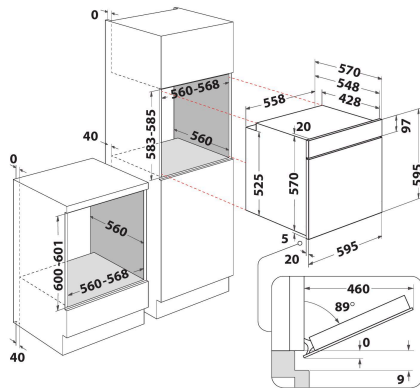

OMR58HU1X

12NC: 859991659990

EAN-koodi: 8003437939280

Whirlpool

SENSING THE DIFFERENCE

TUOTTEEN AVAINTIEDOT

Tuoteryhmä	Uuni
Kaupallinen koodi	OMR58HU1X
Tuotteen pääväri	Ruostumaton teräs
Rakenteen tyyppi	Kalusteisiin sijoitettava
Ohjauksen tyyppi	Elektroninen
Ohjaus- ja signaalilaitteiden tyyppi	-
Onko keittotasoiissa integroituja säätimiä?	Ei
Millaisia keittotasoja voidaan käyttää?	-
Automaattiset ohjelmat	On
Virta	13
Jännite	220-240
Taajuus	50/60
Virtajohdon pituus	100
Pistokkeen tyyppi	Schuko
Syvyys luukun ollessa auki 90 astetta	-
Tuotteen korkeus	595
Tuotteen leveys	595
Tuotteen syvyys	551
Asennustilan minimikorkeus	0
Asennustilan minimileveys	0
Asennustilan syvyys	0
Nettopaino	27.55
Sisätilan käytettävissä oleva tilavuus	71
Puhdistusjärjestelmä	Hydrolyysi
Ritilät	1
Leivinpellit	2

TEKNISET TIEDOT

Ajastin	On
Kellonajan säätö	Elektroninen
Ajastimen asetusvaihtoehdot	Päätymisaika
Suojalaite	-
Sisävalo	On
Sisävalojen lukumäärä	1
Sisävalojen sijainnit	Front left
Uunin kannattimet	Teleskooppi
Paistomittari	Ei