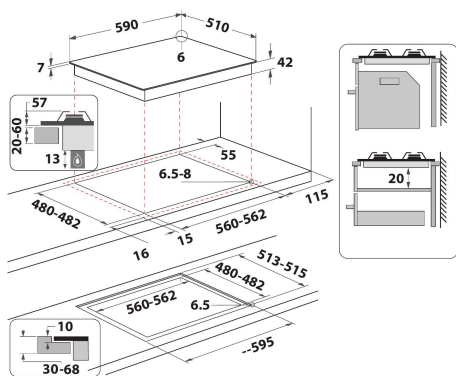

## PÕHIOMADUSED

PÕHIOMADUSED	
Tootegrupp	Pliidiplaat
Konstruktiooni tüüp	Integreeritav
Juhtimistüüp	Mehaaniline
Juhtsätete tüüp	Keeratav nupp
Gaaspõletite arv	4
Elektriliste keedualade arv	0
Kuumutusplaatide arv	0
Kiirgusplaatide arv	0
Halogeenplaatide arv	0
Induktsioonplaatide arv	0
Elektriliste soojendustsoomide arv	0
Juhtpaneeli asukoht	Ees
Peamine pinnamaterjal	Klaas
Toote põhivärv	Must
Elektriühenduse võimsus (W)	0
Gaasiühenduse võimsus (W)	7800
Gaasi tüüp	G20
Voolutugevus (A)	0,2
Pinge (V)	220-240
Sagedus (Hz)	50/60
Toitejuhtme pikkus (cm)	85
Pistiku tüüp	Ei
Gaasiühendus	Kooniline
Toote laius	590
Toote kõrgus	49
Toote sügavus	510
Orva min. kõrgus	41
Orva min. laius	560
Orva sügavus	490
Netokaal (kg)	11,3
Automaatprogrammid	Ei