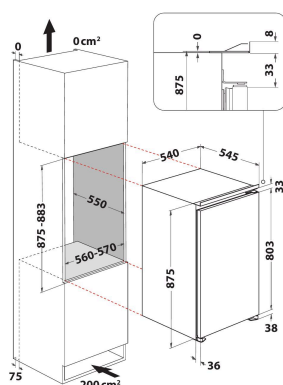

ARG 9421 1N

12NC: 859991612670

EAN-kode: 8003437612657

Whirlpool

SENSING THE DIFFERENCE

PRODUKTINFORMASJON

Produktgruppe	Kjøleskap
Handelsbetegnelse	ARG 9421 1N
EAN-kode	8003437612657
Konstruksjonstype	Bygg-inn
Installasjonstype	Bygg-inn
Betjeningstype	Mekanisk
Type betjeningsinnstillinger og varselenheter	Mekanisk
Hovedfarge på produktet	Hvit
Tilkoblingseffekt	102
Strøm	16
Spenning	220-240
Frekvens	50
Lengden på strømledningen	200
Støpseltype	Schuko
Produktets totale volum (EU 2017/1369)	121
Antall stjerner	4
Antall uavhengige kjølesystemer	1
Høyde på produktet	875
Bredde på produktet	540
Dybde på produktet	545
Dybde med 90 graders åpen dør	N/A
Maksimalt justeringsmuligheter føtter	0
Nettovekt	29.78
Dørhengsel	Høyre, kan hengsles om

TEKNISKE SPESIFIKASJONER

Regulerbar temperatur	Ja
Varselsignal / Feilfunksjon	Uten signal
Avrimingsprosess kjøleseksjon	Automatisk
Bryter for hurtigkjøling	Nei
Innvendig vifte kjøleseksjon	Nei
Flaskehyller	Nei
Låsbar dør	Nei
Antall hyller i kjøleseksjon	3
Antall justerbare hyller i kjøleseksjon	2
Hyllenes materiale	Glass With Profile
Termometer kjøleseksjon	Analog