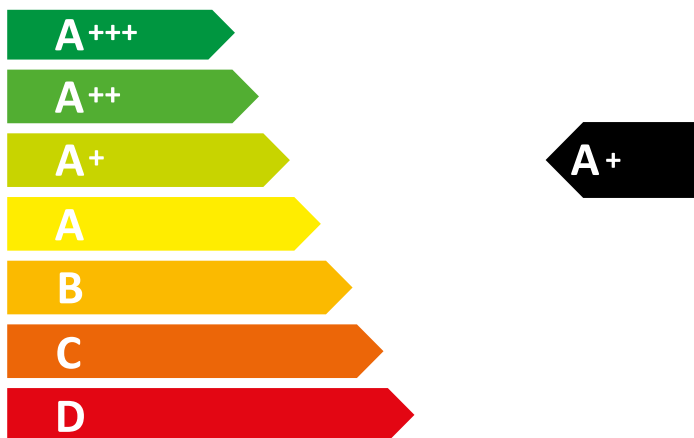

ENERG

енергия · ενεργεια

WHIRLPOOL

W6 OS4 4S1 P

73 L

0.91 kWh/cycle*

0.70 kWh/cycle*

* цикл · cyklus · portion · zykus · πρόγραμμα · ciclo · tsükkel · ohjelma · ciklus
ciklas · cikls · ciklu · cyclus · cykl · ciclu · program · cykel