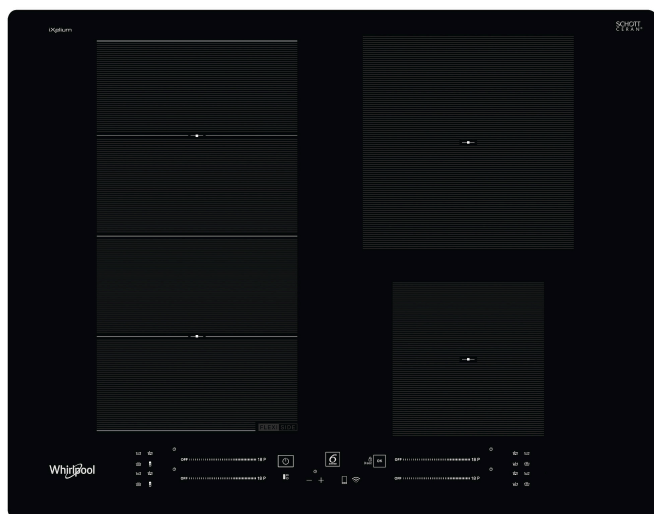

WF S2765 NE/IXL

12NC: 859991573720

Codul GTIN (EAN): 8003437238567

Whirlpool

SENSING THE DIFFERENCE

Plita inducție pe sticlă Whirlpool - WF S2765 NE/IXL

4 inele de inducție. tehnologia FlexiCook zone îți permite să folosești mai multe ochiuri odată pentru oale mai mari. Intuitivă și ușor de controlat. Specificații plita inducție pe sticlă: Tehnologie inovativă, ce încălzește tigaia și nu plita, astfel reducând consumul de energie. Electric.

Acces direct cu glisoare

O nouă interfață de utilizare cu glisoare dedicate pentru fiecare zonă de gătit. Fiecare glisor este asociat poziției corespunzătoare de pe suprafața plitei, pentru a face utilizarea acestora incredibil de intuitivă.