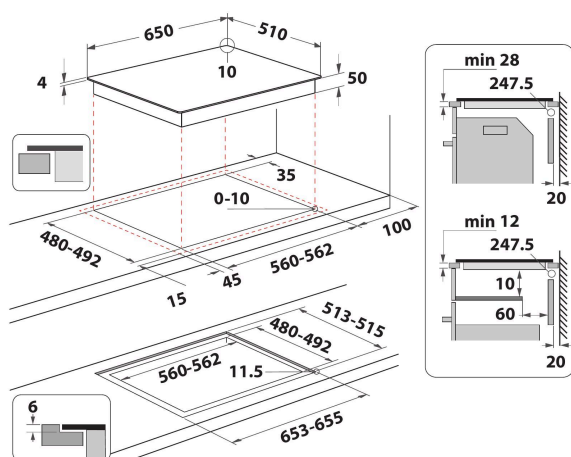

- Tratament iXelium
- Tehnologia 6TH Sense
- 6thSense Live
- Zone de gătit cu inducție 4
- Instalare ușoară
- FlexiSide
- Stabilirea corectă a dimensiunilor cratițelor
- Căldură reziduală
- Sistem de siguranță împotriva accesului copiilor
- Funcția Menținere la cald
- Buton de pornire/oprire
- Funcția de fierbere la foc mic
- Funcția de topire
- Plită 65 cm
- Temporizator
- Înlocuire ușoară
- Plită din sticlă Neagră