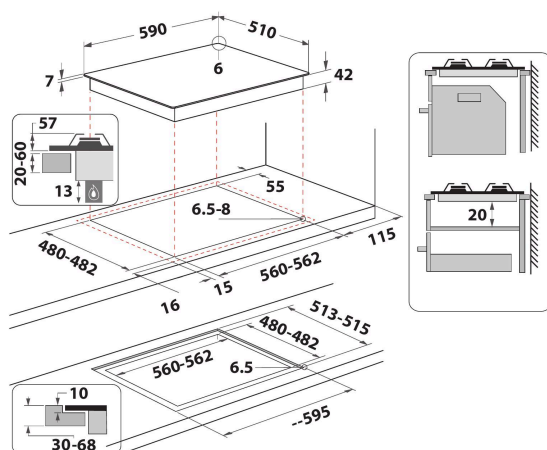

GOB 616/NB

12NC: 859991590820

Código EAN: 8003437605369

Whirlpool

SENSING THE DIFFERENCE

- Soportes de sartenes de hierro fundido
- Dispositivo de seguridad electromagnética para cada quemador
- Selectores Negro
- 4 WP Single cross grids Cast Iron rejillas
- Frontmandos
- Placa de 60 cm
- Control mecánico
- Tipo de ignición: Selector
- 4 quemadores
- 4 quemadores: 1 quemador rápido de 3000 W, 1 quemador semirápido de 1650 W, 1 quemador semirápido de 1650 W y 1 quemador auxiliar de 1000 W.
- Cable de alimentación incluido
- Dimensiones Altura x Anchura x Profundidad: 49x590x510 mm

Encimera de gas Whirlpool: 4 quemadores de gas - GOB 616/NB

Tecnologías y funciones de Whirlpool básicas para disfrutar de ellas.

Reemplazo fácil

Instala una encimera de 75 cm en el recorte de la encimera de 60 cm. Máxima versatilidad en tu cocina

CARACTERÍSTICAS PRINCIPALES

Grupo de producto	Placa de cocina
Tipo de construcción	Integrable
Tipo de control	Mecánico
Control e indicadores	Knob
Número de quemadores de gas	4
Número de zonas eléctricas de cocción	0
Número de placas eléctricas	0
Número de placas radiantes	0
Número de placas halógenas	0
Número de placas de inducción	0
Número de zonas térmicas eléctricas	0
Ubicación del panel de control	Front
Material de la superficie básica	Cristal
Color principal del producto	Negro
Potencia de conexión	0
Potencia de conexión de gas	7800
Tipo de gas	G20
Intensidad corriente eléctrica	0,2
Tensión	220-240
Frecuencia	50/60
Longitud del cable de alimentación eléctrica	85
Tipo de clavija	No
Conexión de gas	Cilindric
Anchura del producto	590
Altura del producto	49
Fondo del producto	510
Altura mínima del hueco	41
Anchura mínima del nicho	560
Fondo del hueco	490
Peso neto	10.3
Programa automático	No