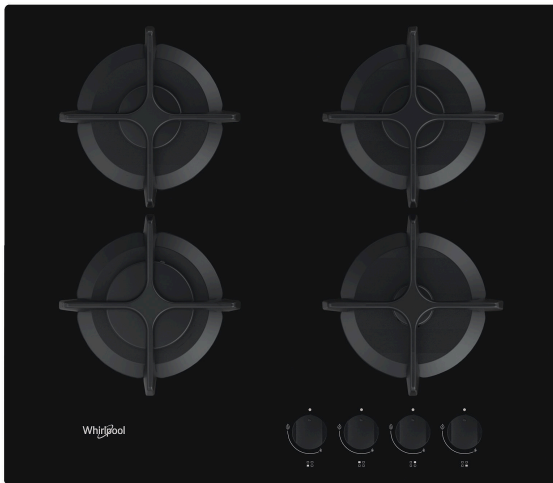

GOB 616/NB

12NC: 859991590820

Código EAN: 8003437605369

Whirlpool

SENSING THE DIFFERENCE

- Soportes de sartenes de hierro fundido
- Dispositivo de seguridad electromagnética para cada quemador
- Selectores Negro
- 4 WP Single cross grids Cast Iron rejillas
- Frontmandos
- Placa de 60 cm
- Control mecánico
- Tipo de ignición: Selector
- 4 quemadores
- 4 quemadores: 1 quemador rápido de 3000 W, 1 quemador semirápido de 1650 W, 1 quemador semirápido de 1650 W y 1 quemador auxiliar de 1000 W.
- Cable de alimentación incluido
- Dimensiones Altura x Anchura x Profundidad: 49x590x510 mm

Encimera de gas Whirlpool: 4 quemadores de gas - GOB 616/NB

Tecnologías y funciones de Whirlpool básicas para disfrutar de ellas.

Reemplazo fácil

Instala una encimera de 75 cm en el recorte de la encimera de 60 cm. Máxima versatilidad en tu cocina

CARACTERÍSTICAS PRINCIPALES

Grupo de producto	Placa de cocina
Tipo de construcción	Integrable
Tipo de control	Mecánico
Control e indicadores	Knob
Número de quemadores de gas	4
Número de zonas eléctricas de cocción	0
Número de placas eléctricas	0
Número de placas radiantes	0
Número de placas halógenas	0
Número de placas de inducción	0
Número de zonas térmicas eléctricas	0
Ubicación del panel de control	Front
Material de la superficie básica	Cristal
Color principal del producto	Negro
Potencia de conexión	0
Potencia de conexión de gas	7800
Tipo de gas	G20
Intensidad corriente eléctrica	0,2
Tensión	220-240
Frecuencia	50/60
Longitud del cable de alimentación eléctrica	85
Tipo de clavija	No
Conexión de gas	Cilindric
Anchura del producto	590
Altura del producto	49
Fondo del producto	510
Altura mínima del hueco	41
Anchura mínima del nicho	560
Fondo del hueco	490
Peso neto	10.3
Programa automático	No