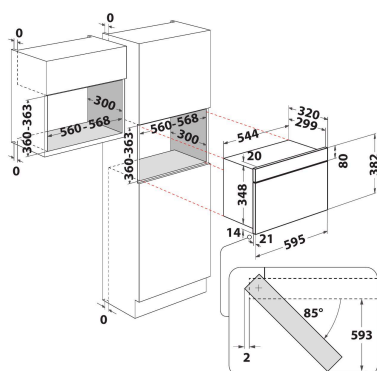

## ALAPTULAJDONSÁGOK

Termékcsoport	Mikrohullám
Kereskedelmi elnevezés	W7 MN840
Termék színe	Nemesacél
Mikrohullámú sütő típusa	Mikrohullám + grill funkció
Konstruációs kivitel	Beépíthető
Vezérlés módja	Elektronikus
Type of control settings	LED
Hozzáadott sütési mód: grill	Igen
Crisp/ropogós	Igen
Gőz	Nem
Hozzáadott sütési mód: légkeverés	Nem
Óra	Igen
Automatikus programok	Nem
Termékmagasság	382
Termék szélessége	595
Termékmélység	320
Minimális beépítési magasság	360
Minimális beépítési szélesség	556
Beépítési mélység	300
Nettó tömeg (kg)	21
Sütőtér térfogata (l)	22
Forgótányér	Igen
Forgótányér átmérője (mm)	250
Beépített tisztítórendszer	Nem

## MŰSZAKI ADATOK

Áramfelvétel (A)	10
Feszültség (V)	230
Frekvencia (Hz)	50
Elektromos csatlakozókábel hossza (cm)	135
Csatlakozódugó típusa	Schuko
Időzítő	Igen
Grill teljesítmény (W)	700
Grill típusa	Kvarc
Sütőtér anyaga	Festett
Belső világítás	Igen
Hozzáadott sütési mód: grill	Igen
Position of interior lights of the cavity	Jobboldal