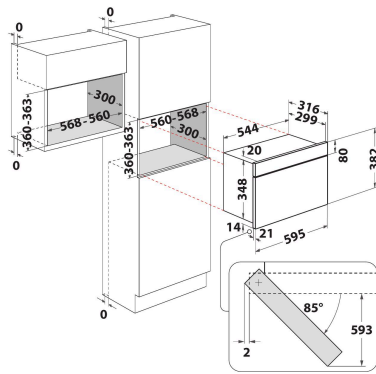

## TUOTTEEN AVAINTIEDOT

Tuoteryhmä	Mikroaaltouuni
Kaupallinen koodi	AMW 442/NB
Tuotteen pääväri	Musta
Mikroaaltouunin tyyppi	Mikroaaltoyhdistelmäuuni
Rakenteen tyyppi	Kalusteisiin sijoitettava
Ohjauksen tyyppi	Elektroninen
Ohjaus- ja signaalilaitteiden tyyppi	LED
Lisätoimintona grilli	On
Crisp	Kyllä
Steam	Ei
Lisätoimintona kiertoilma	Ei
Kello	On
Automaattiset ohjelmat	Ei
Tuotteen korkeus	382
Tuotteen leveys	595
Tuotteen syvyys	320
Asennustilan minimikorkeus	360
Asennustilan minimileveys	556
Asennustilan syvyys	300
Nettopaino	21
Sisätilan tilavuus	22
Pyörivä alusta	On
Pyörivän alustan halkaisija	250
Puhdistusjärjestelmä	Ei

## TEKNISET TIEDOT

Virta	10
Jännite	220-240
Taajuus	50
Virtajohdon pituus	135
Pistokkeen tyyppi	Schuko
Ajastin	On
Grillin teho	700
Grillin tyyppi	Kvartsi
Sisätilan materiaali	Maalattu
Sisävalo	On
Lisätoimintona grilli	On
Sisävalojen sijainnit	Right side