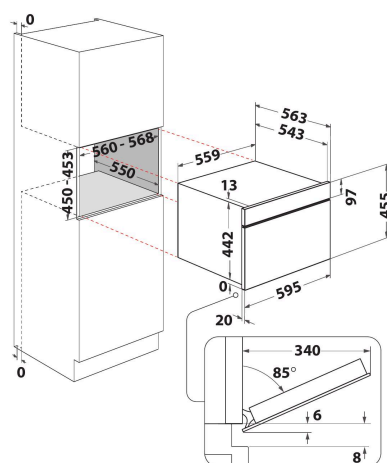

WCC54PMSBA

12NC: 859991692460

Code EAN: 8003437397837

Whirlpool

SENSING THE DIFFERENCE

- Four connecté
- La fonction pyrolyse assure un nettoyage impeccable en un seul geste.
- Classe énergétique A+
- Cavité 48 L
- Cook3 permet de cuire parfaitement et simultanément sur 3 niveaux, sans mélange de goût ni d'odeur
- Cuisson à air pulsée
- BakeSense
- Gril
- Cavité en émail facile à nettoyer
- Turbo Gril
- Levage de pâte
- Fonction Pizza/Pain
- Maintien au chaud
- Porte SoftClose
- four Fan only